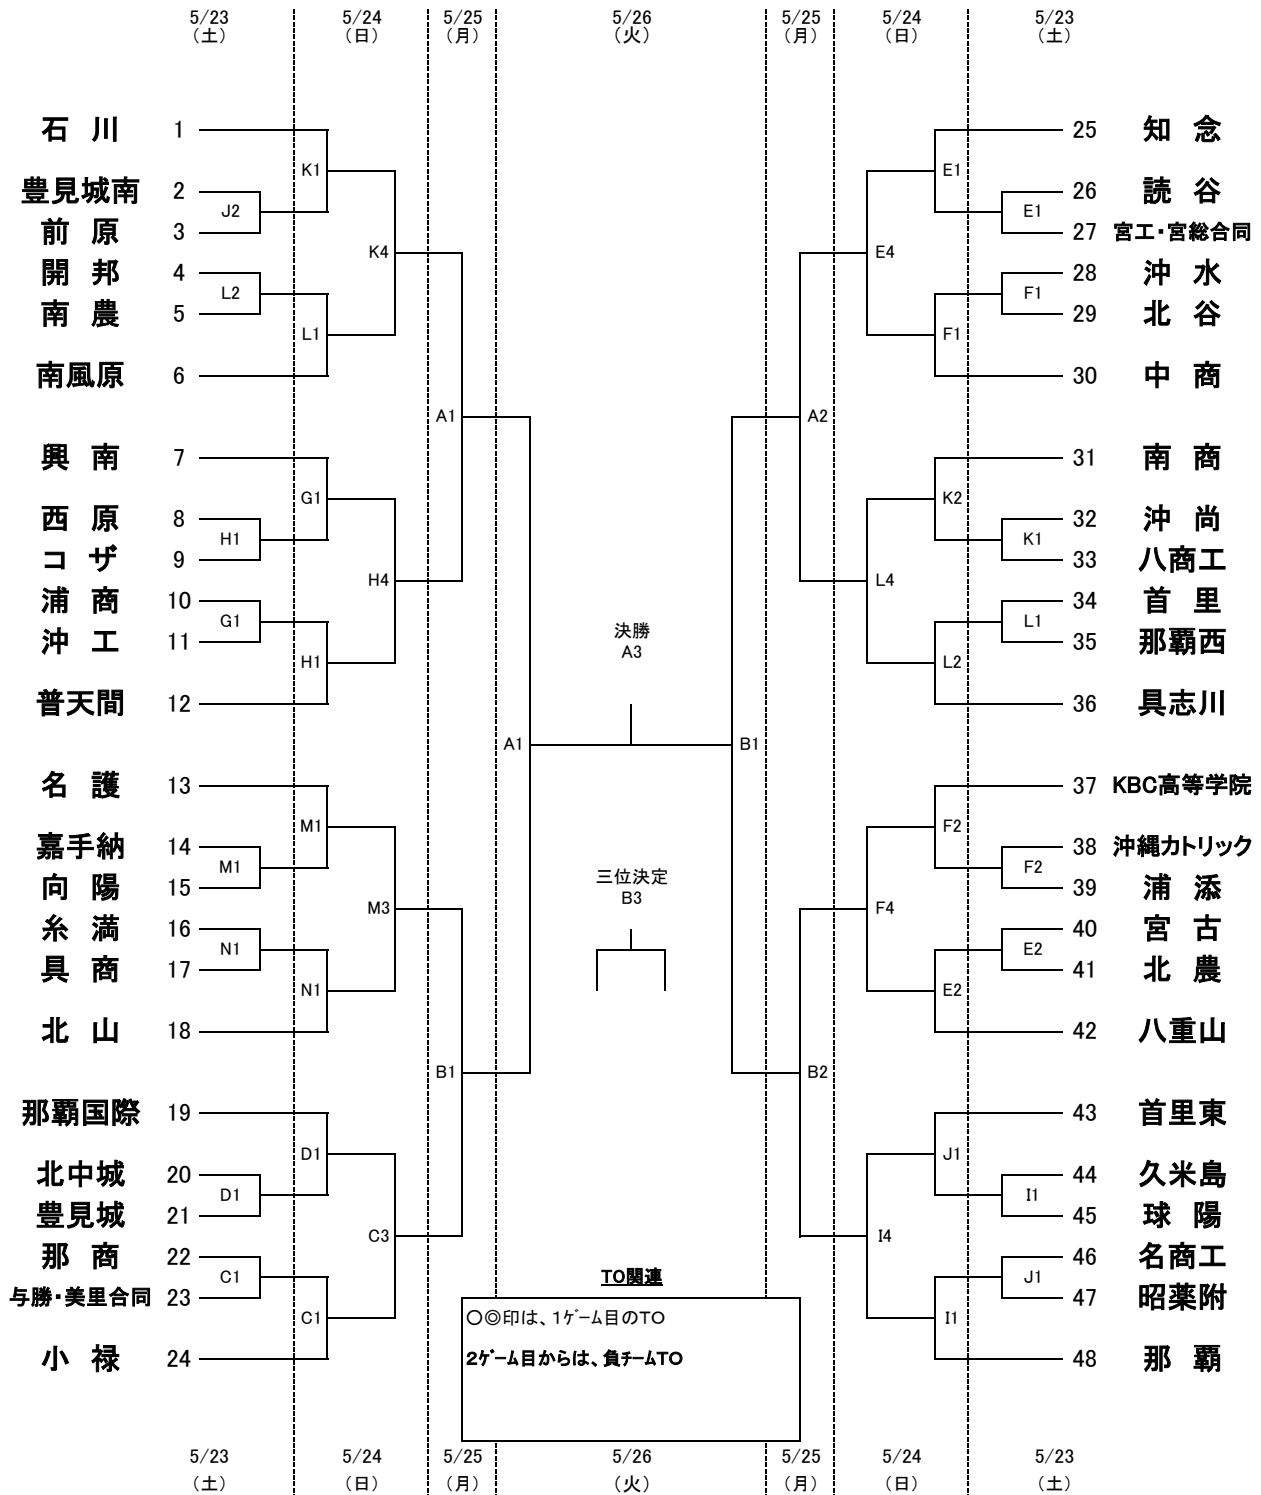

令和8年度 沖縄県高等学校総合体育大会バスケットボール競技 男子

	5/23・24	5/25・26
1試合目	9:00	9:00
2試合目	10:30	10:40
3試合目	12:00	12:20
4試合目	13:30	14:00
5試合目	15:00	

男子の部

会場	A・B	… 沖縄市体育館
	C・D	… 南部工業高校
	E・F	… 北谷高校
	G・H	… 美来工科高校
	I・J	… 前原高校
	K・L	… 石川高校
M・N	… 宜野座高校	

- 【厳守事項】**
- 高校会場への車両等の乗入禁止(引率、監督、役員、審判員は可)
 - 高校会場敷地入場、午前8時
 - ※ 今まで駐車ルール・マナーの悪さがあり、「会場への乗入禁止」の現状に至ります。また、会場敷地内への入場は、会場校担当の負担軽減の為、時間を設定しています。しかし、現在でも駐車ルール・マナーを守らない、係の職員や生徒に悪態をつく人がいて大変迷惑しています。指示に素直に従ってください。
 - 応援団、観客のフロアへの入場禁止
 - トレーナーのピブス着用とベンチエリア外待機
 - ベンチエリア(椅子、シート等)の汗や水滴を拭く雑巾は各チーム準備
 - 会場のモップ使用禁止

令和8年度 沖縄県高等学校総合体育大会バスケットボール競技 女子

	5/23・24	5/25・26
1試合目	9:00	9:00
2試合目	10:30	10:40
3試合目	12:00	12:20
4試合目	13:30	14:00
5試合目	15:00	

女子の部

会場	A・B	… 沖縄市体育館
	C・D	… 南部工業高校
	E・F	… 北谷高校
	G・H	… 美来工科高校
	I・J	… 前原高校
	K・L	… 石川高校
	M・N	… 宜野座高校