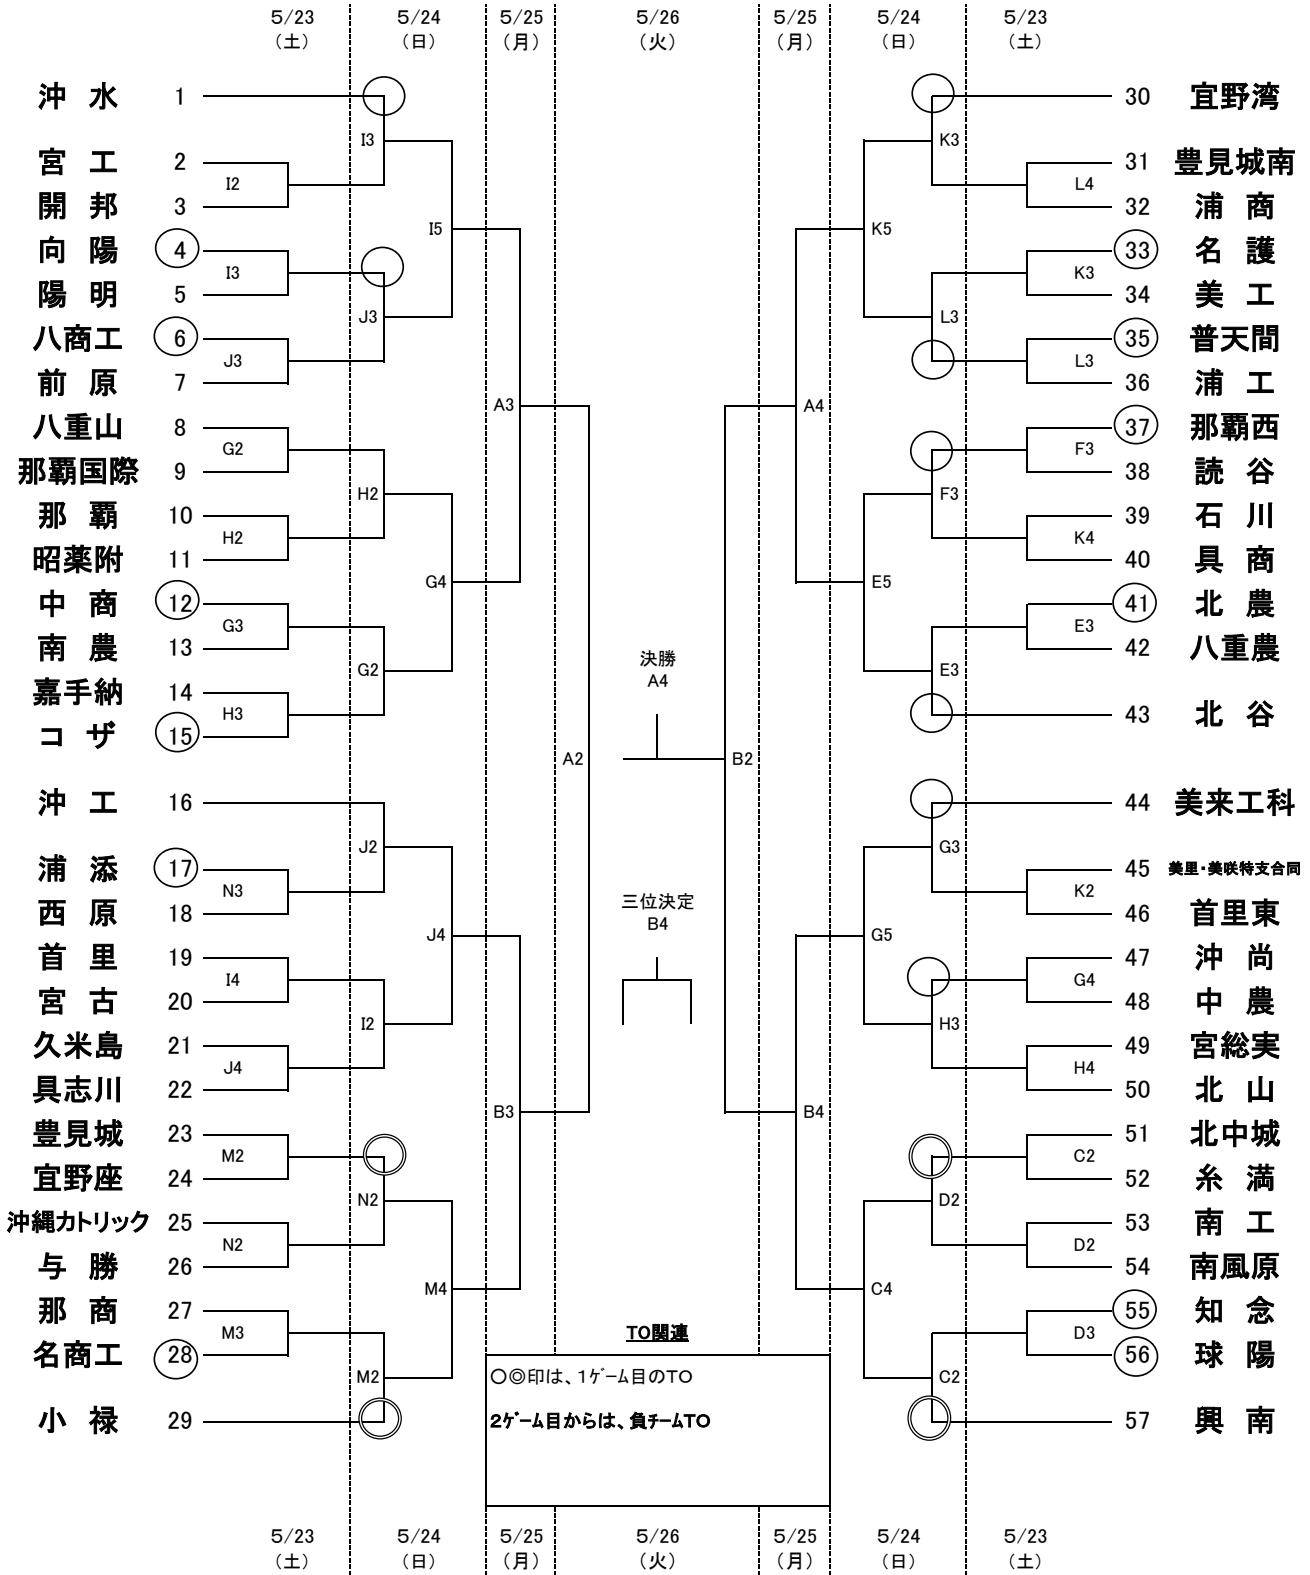

令和8年度 沖縄県高等学校総合体育大会バスケットボール競技 男子

	5/23・24	5/25・26
1試合目	9:00	9:00
2試合目	10:30	10:40
3試合目	12:00	12:20
4試合目	13:30	14:00
5試合目	15:00	

男子の部

会場	A・B	… 沖縄市体育館
	C・D	… 南部工業高校
	E・F	… 北谷高校
	G・H	… 美来工科高校
	I・J	… 前原高校
	K・L	… 石川高校
M・N	… 宜野座高校	

- 【厳守事項】**
- 高校会場への車両等の乗入禁止(引率、監督、役員、審判員は可)
 - 高校会場敷地入場、午前8時
 - ※ 今まで駐車ルール・マナーの悪さがあり、「会場への乗入禁止」の現状に至ります。また、会場敷地内への入場は、会場校担当の負担軽減の為、時間を設定しています。しかし、現在でも駐車ルール・マナーを守らない、係の職員や生徒に悪態をつく人がいて大変迷惑しています。指示に素直に従ってください。
 - 応援団、観客のフロアへの入場禁止
 - トレーナーのピブス着用とベンチエリア外待機
 - ベンチエリア(椅子、シート等)の汗や水滴を拭く雑巾は各チーム準備
 - 会場のモップ使用禁止

令和8年度 沖縄県高等学校総合体育大会バスケットボール競技 女子

	5/23・24	5/25・26
1試合目	9:00	9:00
2試合目	10:30	10:40
3試合目	12:00	12:20
4試合目	13:30	14:00
5試合目	15:00	

女子の部

会場	A・B	… 沖縄市体育館
	C・D	… 南部工業高校
	E・F	… 北谷高校
	G・H	… 美来工科高校
	I・J	… 前原高校
	K・L	… 石川高校
	M・N	… 宜野座高校