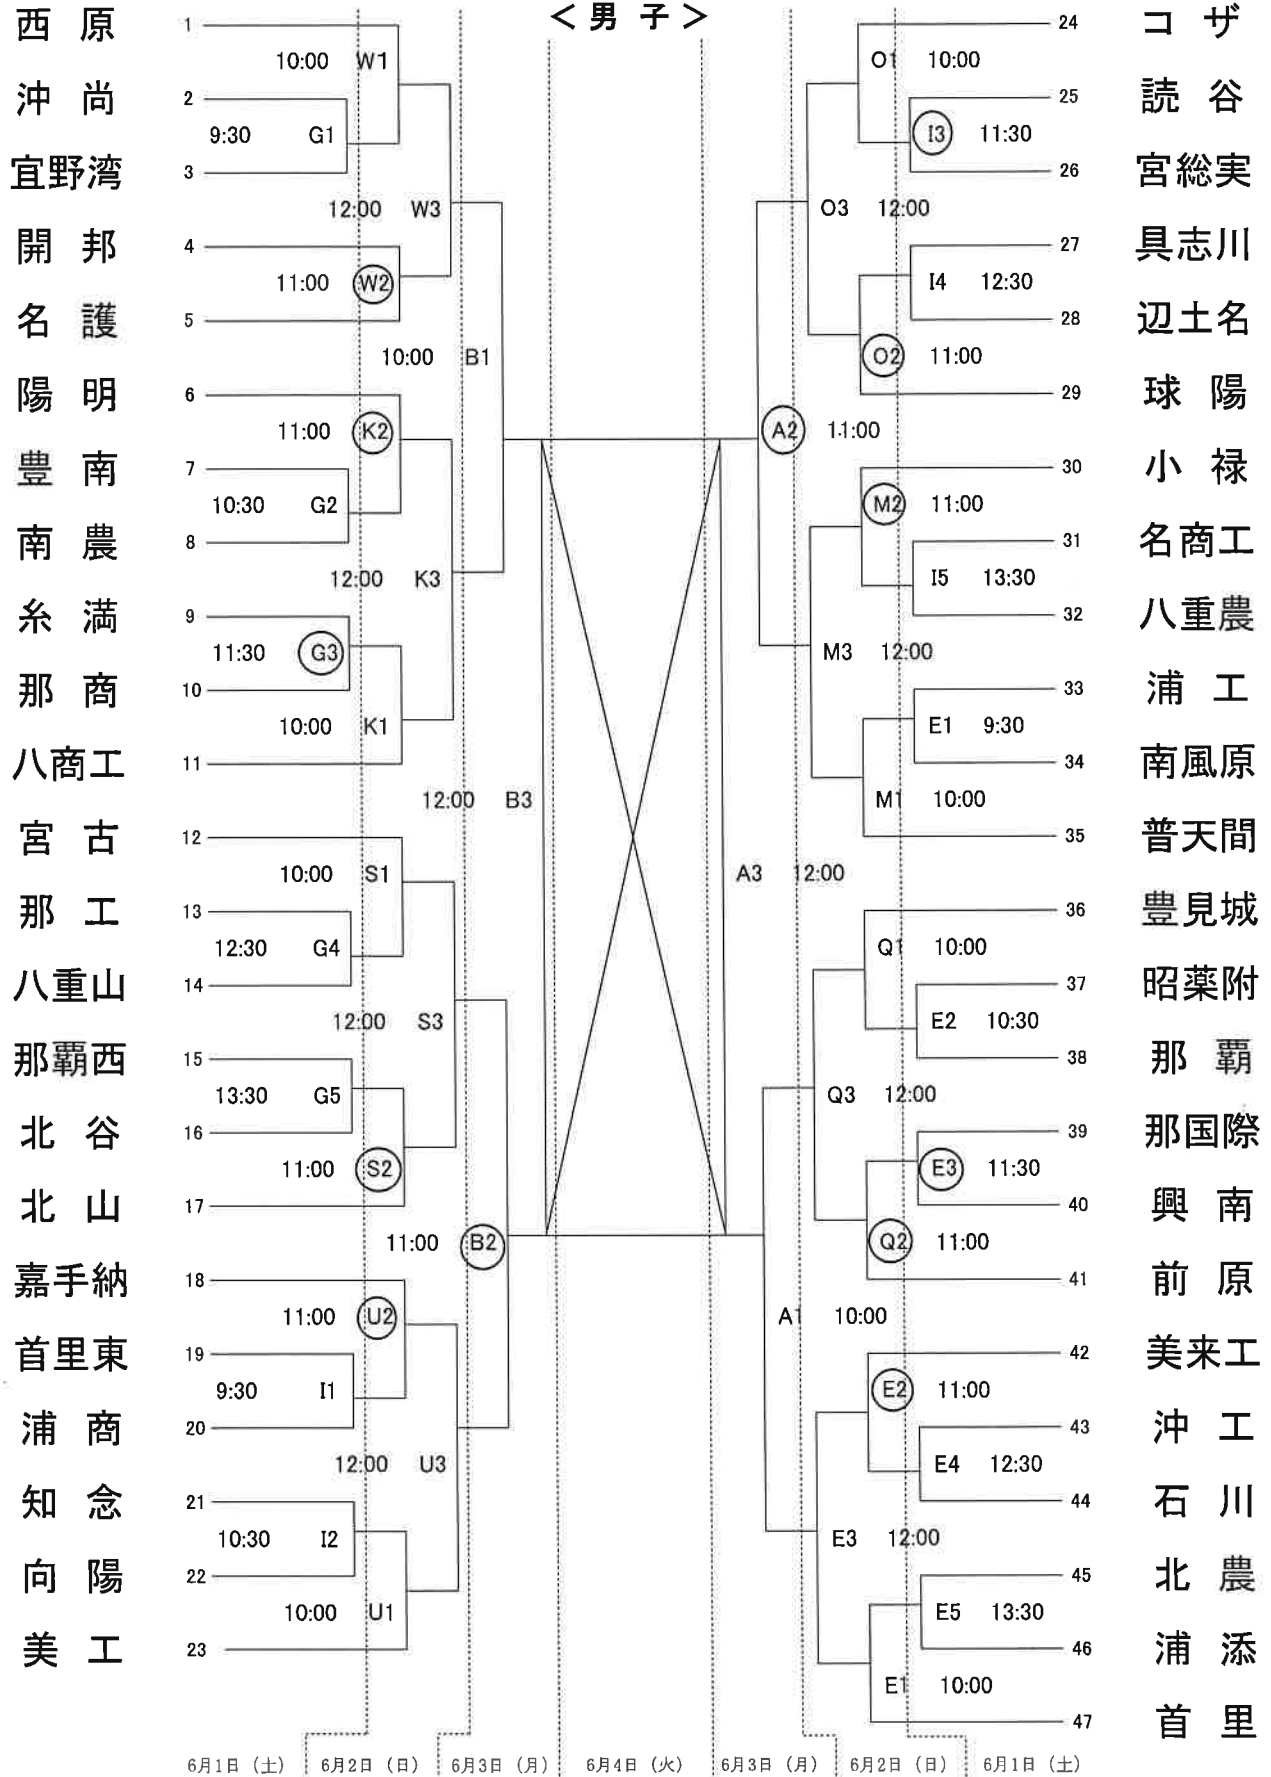

令和6年度 沖縄県高等学校総合体育大会

第72回 沖縄県高等学校バレーボール競技大会

< 男子 >

試合会場	コート A・B・C・D	コート E・F	コート G・H	コート I・J	コート K・L	コート M・N
	那覇市民体育館	沖縄工業高校	南部工業高校	向陽高校	那覇商業高校	浦添工業高校
	コート O・P	コート Q・R	コート S・T	コート U・V	コート W・X	
	小禄高校	那覇国際高校	那覇工業高校	中部商業高校	西原高校	

第1試合開始時刻 大会1日目9:30、2日目以降10:00 ※ 第1試合の補助員について、大会1日目は第3試合の両チーム、大会2・3日目は第2試合の両チ

令和6年度 沖縄県高等学校総合体育大会

第72回 沖縄県高等学校バレーボール競技大会

<女子>

試合会場	コート A・B・C・D	コート E・F	コート G・H	コート I・J	コート K・L	コート M・N
	那覇市民体育館	沖縄工業高校	南部工業高校	向陽高校	那覇商業高校	浦添工業高校
	コート O・P	コート Q・R	コート S・T	コート U・V	コート W・X	
	小禄高校	那覇国際高校	那覇工業高校	中部商業高校	西原高校	

※ 第1試合開始時刻 大会1日目9:30、2日目以降10:00

※ 第1試合の補助員について、大会1日目は第3試合の両チーム、大会2・3日目は第2試合の両チーム