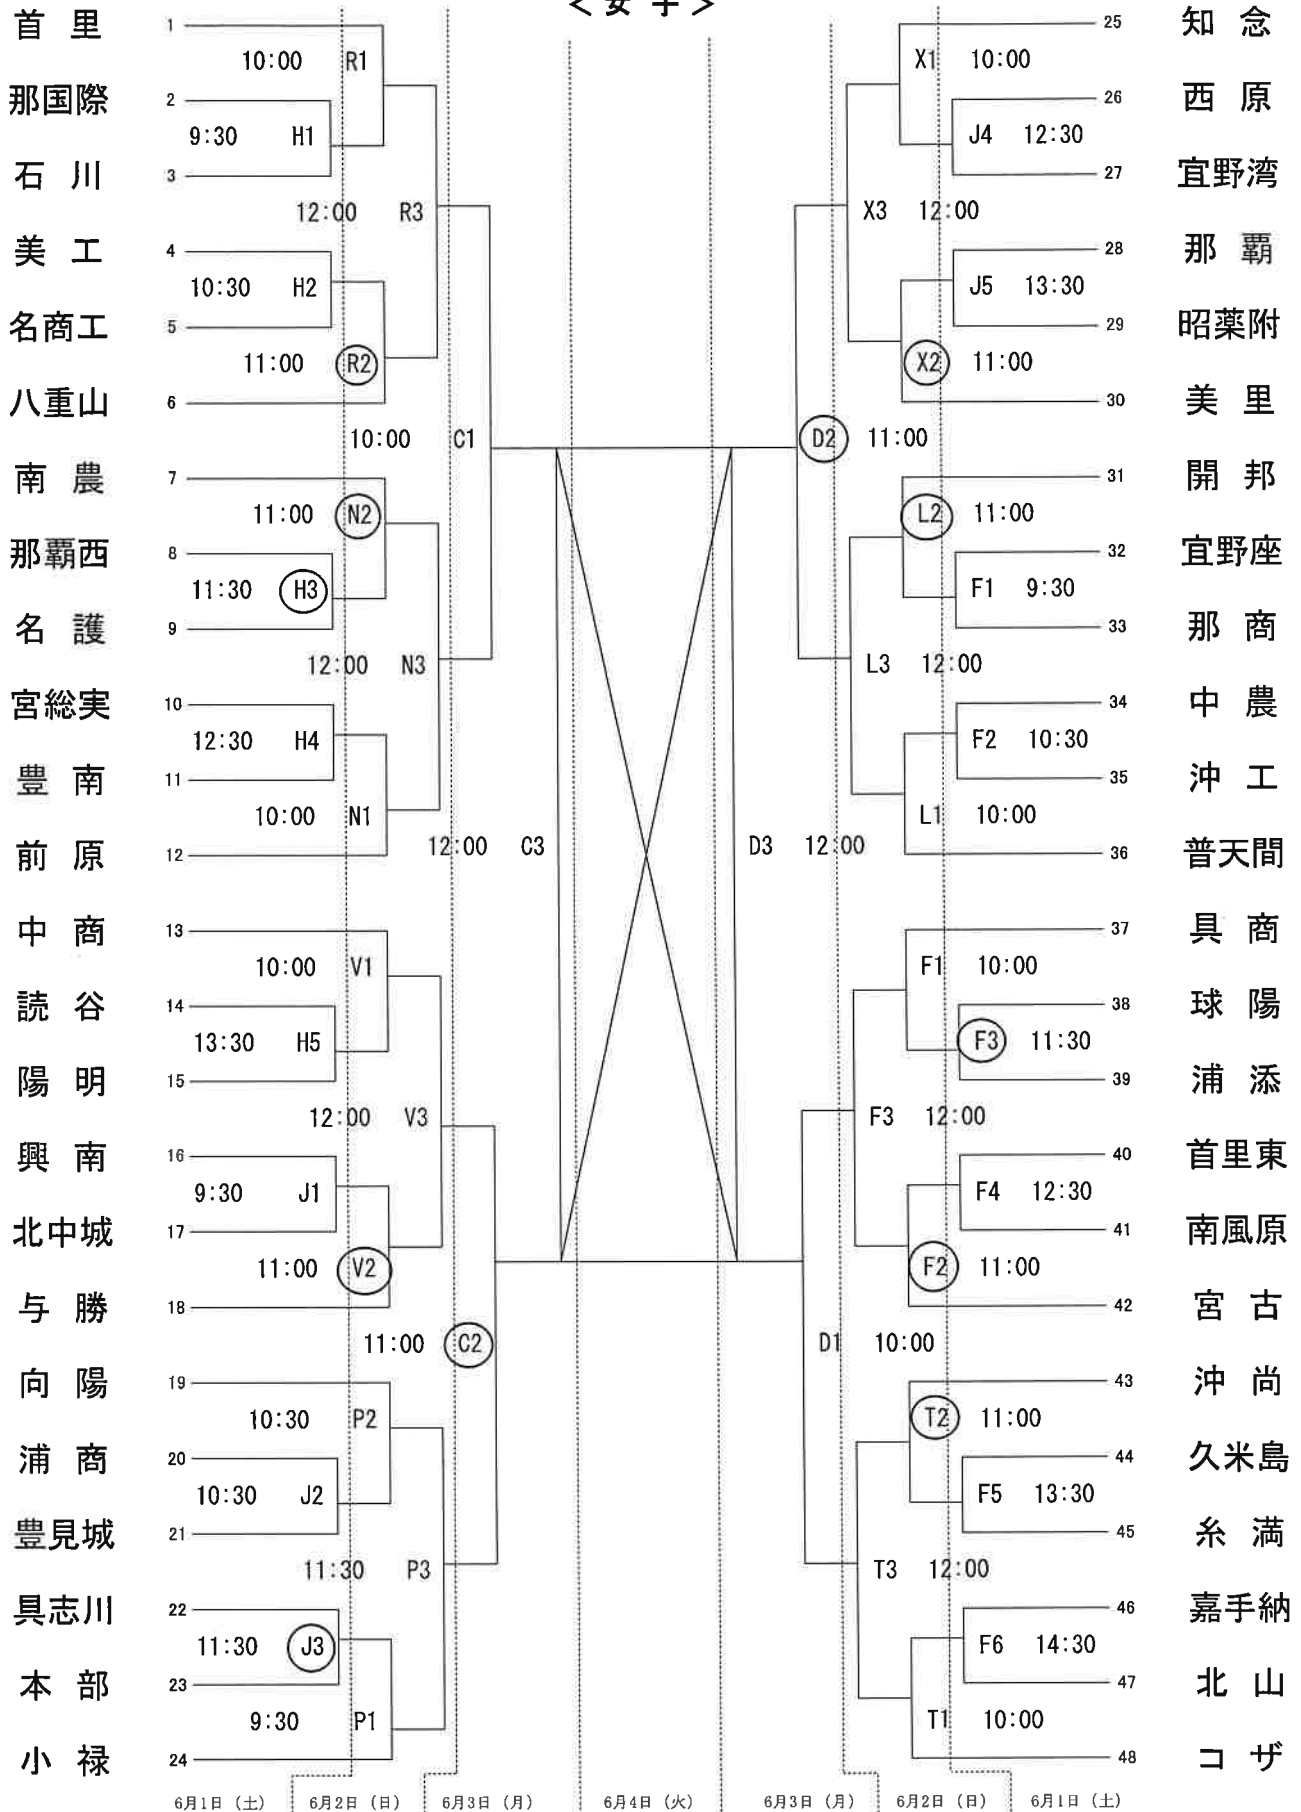

令和6年度 沖縄県高等学校総合体育大会

第72回 沖縄県高等学校バレーボール競技大会

< 男子 >

試合会場	コート A・B・C・D	コート E・F	コート G・H	コート I・J	コート K・L	コート M・N
	那覇市民体育館	沖縄工業高校	南部工業高校	向陽高校	那覇商業高校	浦添工業高校
	コート O・P	コート Q・R	コート S・T	コート U・V	コート W・X	
	小禄高校	那覇国際高校	那覇工業高校	中部商業高校	西原高校	

第1試合開始時刻 大会1日目9:30、2日目以降10:00 ※ 第1試合の補助員について、大会1日目は第3試合の両チーム、大会2・3日目は第2試合の両チ

令和6年度 沖縄県高等学校総合体育大会

第72回 沖縄県高等学校バレーボール競技大会

<女子>

試合会場	コート A・B・C・D	コート E・F	コート G・H	コート I・J	コート K・L	コート M・N
	那覇市民体育館	沖縄工業高校	南部工業高校	向陽高校	那覇商業高校	浦添工業高校
	コート O・P	コート Q・R	コート S・T	コート U・V	コート W・X	
	小禄高校	那覇国際高校	那覇工業高校	中部商業高校	西原高校	

※ 第1試合開始時刻 大会1日目9:30、2日目以降10:00

※ 第1試合の補助員について、大会1日目は第3試合の両チーム、大会2・3日目は第2試合の両チーム