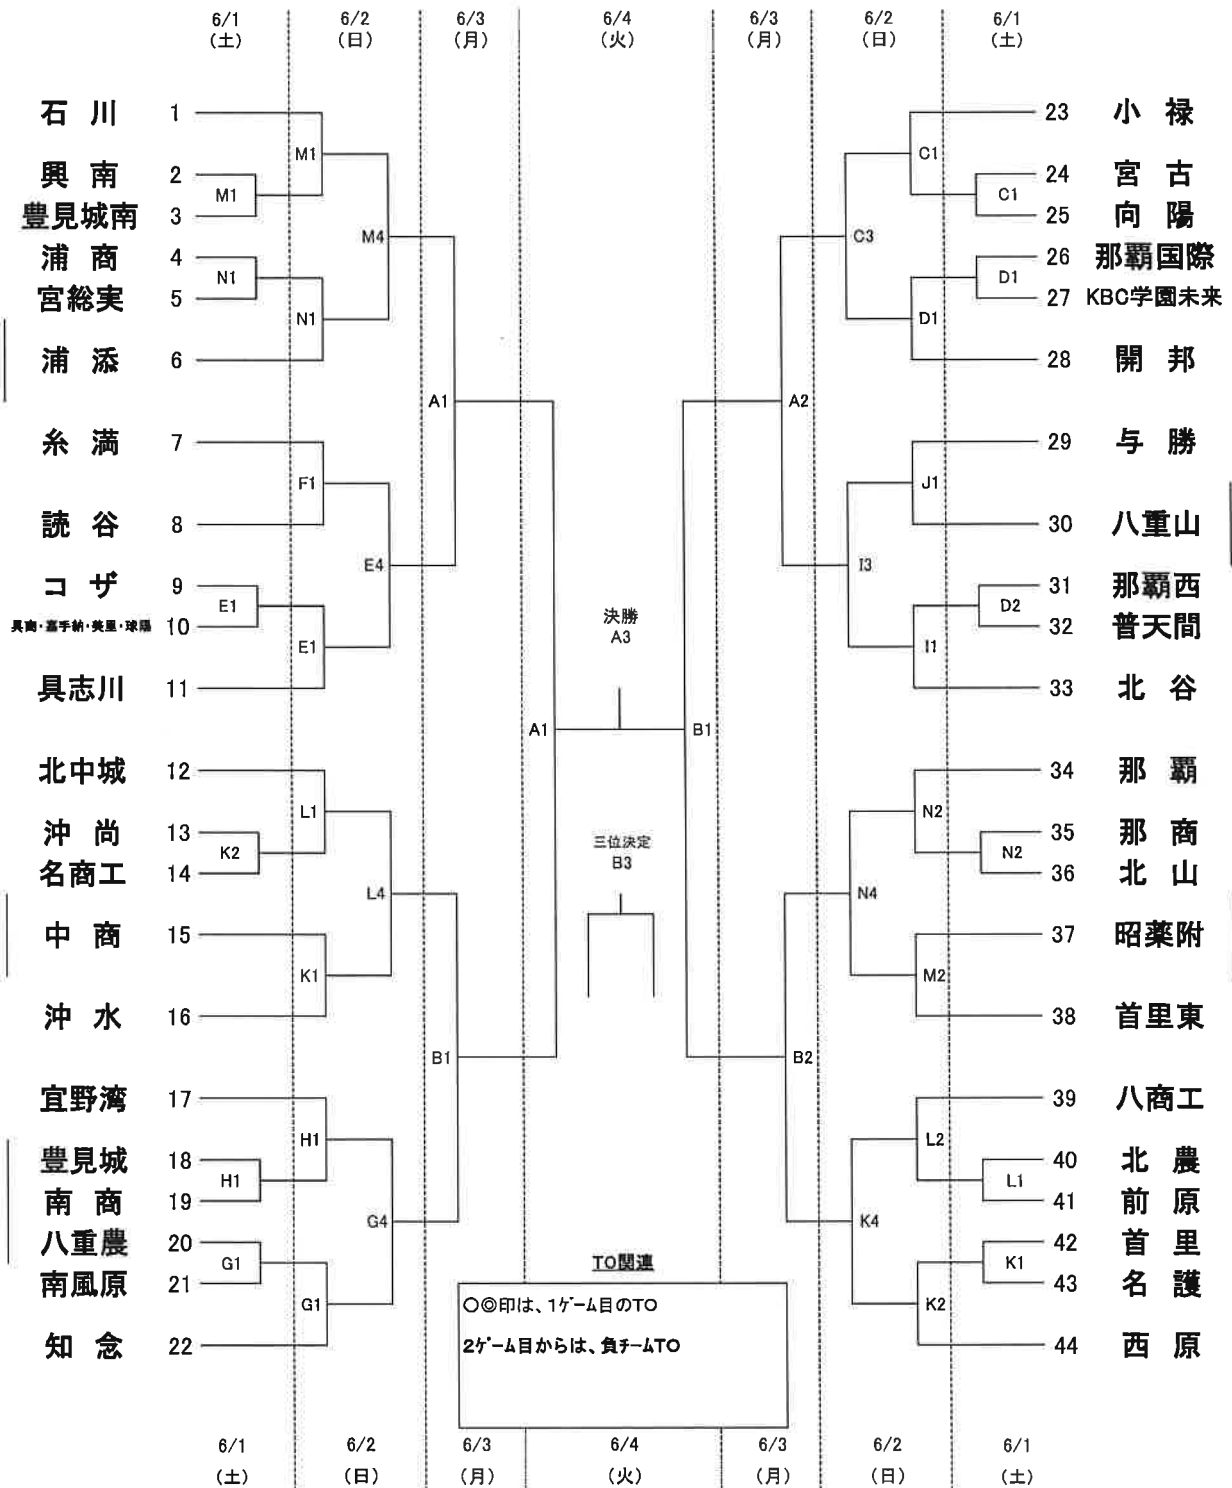

令和6年度 沖縄県高等学校総合体育大会バスケットボール競技

	6/1・2	6/3・4
1試合目	9:00	9:00
2試合目	10:30	10:40
3試合目	12:00	12:20
4試合目	13:30	14:00
5試合目	15:00	

男子の部

会場	A・B	… 沖縄市体育館
	C・D	… 普天間高校
	E・F	… 北谷高校
	G・H	… 美来工科高校
	I・J	… 与勝高校
	K・L	… 前原高校
M・N	… 石川高校	

	6/1・2	6/3・4
1試合目	9:00	9:00
2試合目	10:30	10:40
3試合目	12:00	12:20
4試合目	13:30	14:00
5試合目	15:00	

女子の部

会場	A・B	… 沖縄市体育館
	C・D	… 普天間高校
	E・F	… 北谷高校
	G・H	… 美来工科高校
	I・J	… 与勝高校
	K・L	… 前原高校
M・N	… 石川高校	

- 【厳守事項】**
- 高校会場への車両等の乗入禁止。(引率、監督、役員、審判員は可)
 - 高校会場敷地入場は、午前8時。会場校の職員生徒に迷惑をかけないように。
 - トレーナーのピブス着用、ベンチエリア外待機
 - ベンチエリア(椅子、シート等)の汗や水滴を拭く雑巾はチームが準備。
会場のモップ使用禁止
 - 応援団、観客のフロアへの入場禁止