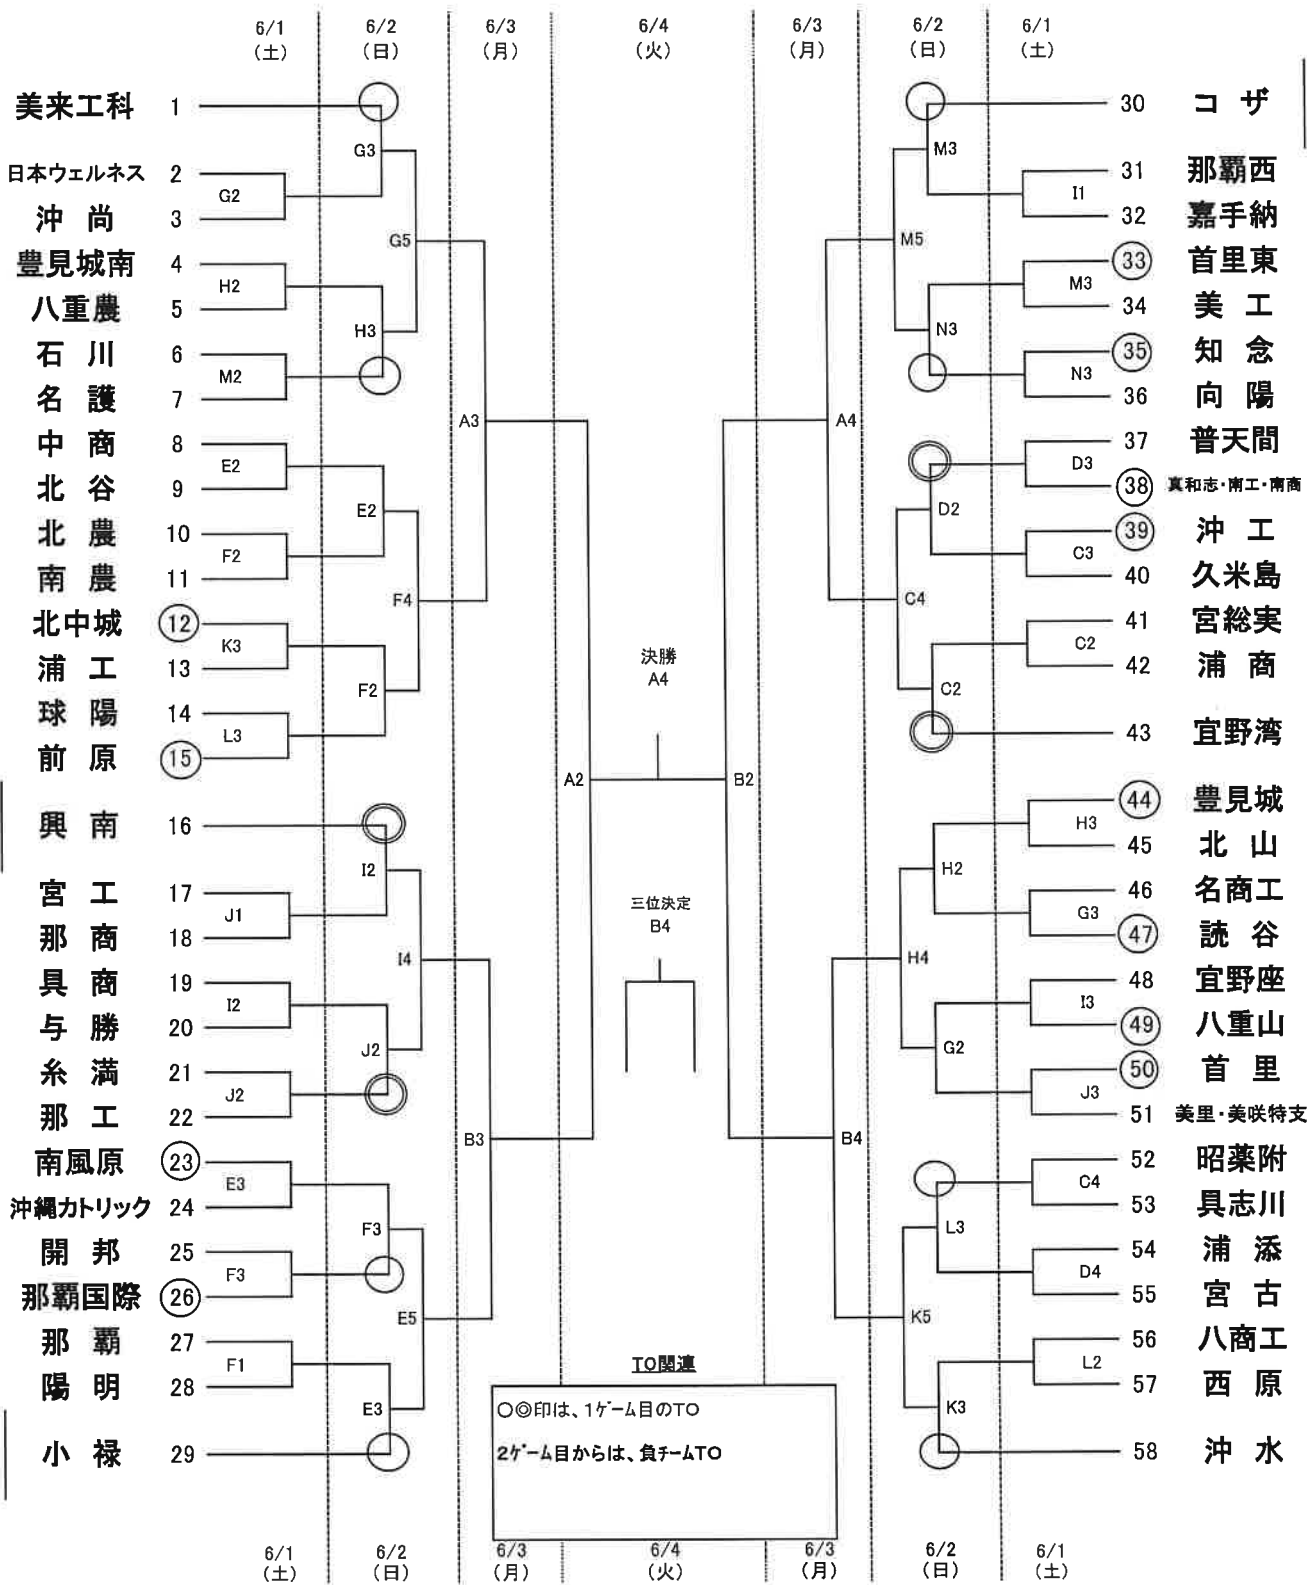

令和6年度 沖縄県高等学校総合体育大会バスケットボール競技

	6/1・2	6/3・4
1試合目	9:00	9:00
2試合目	10:30	10:40
3試合目	12:00	12:20
4試合目	13:30	14:00
5試合目	15:00	

男子の部

会場	A・B	… 沖縄市体育館
	C・D	… 普天間高校
	E・F	… 北谷高校
	G・H	… 美来工科高校
	I・J	… 与勝高校
	K・L	… 前原高校
M・N	… 石川高校	

- 【厳守事項】
- 高校会場への車両等の乗入禁止。(引率、監督、役員、審判員は可)
 - 高校会場敷地入場は、午前8時。会場校の職員生徒に迷惑をかけないように。
 - トレーナーのビブス着用、ベンチエリア外待機
 - ベンチエリア(椅子、シート等)の汗や水滴を拭く雑巾はチームが準備。
会場のモップ使用禁止
 - 応援団、観客のフロアへの入場禁止

令和6年度 沖縄県高等学校総合体育大会 バスケットボール競技

	6/1・2	6/3・4
1試合目	9:00	9:00
2試合目	10:30	10:40
3試合目	12:00	12:20
4試合目	13:30	14:00
5試合目	15:00	

女子の部

会場	A・B	… 沖縄市体育館
	C・D	… 普天間高校
	E・F	… 北谷高校
	G・H	… 美来工科高校
	I・J	… 与勝高校
	K・L	… 前原高校
M・N	… 石川高校	

- 【厳守事項】**
- 高校会場への車両等の乗入禁止。(引率、監督、役員、審判員は可)
 - 高校会場敷地入場は、午前8時。会場校の職員生徒に迷惑をかけないように。
 - トレーナーのピブス着用、ベンチエリア外待機
 - ベンチエリア(椅子、シート等)の汗や水滴を拭く雑巾はチームが準備。
会場のモップ使用禁止
 - 応援団、観客のフロアへの入場禁止