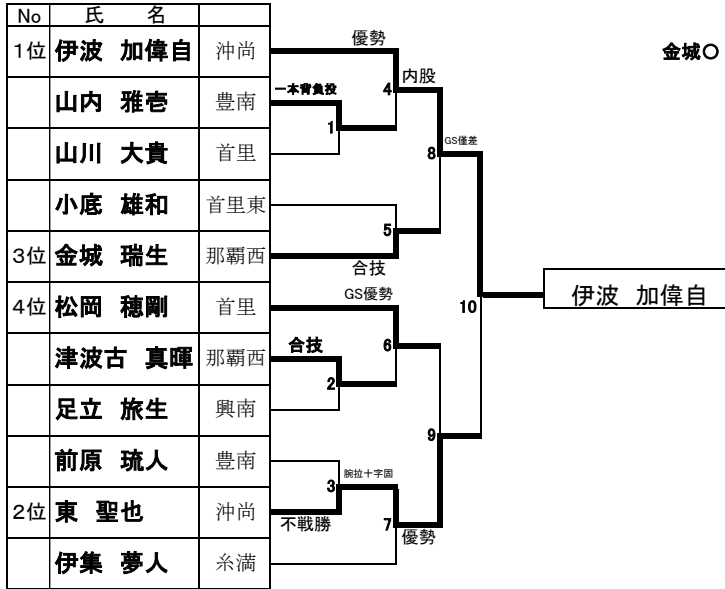

男子-60kg級

県立武道館 5月29日 午前10:30開始

3位決定

金城○ 背負投 △松岡