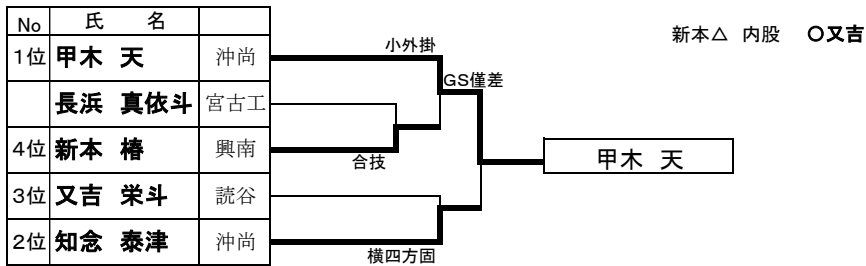

男子-100kg 級

3位決定