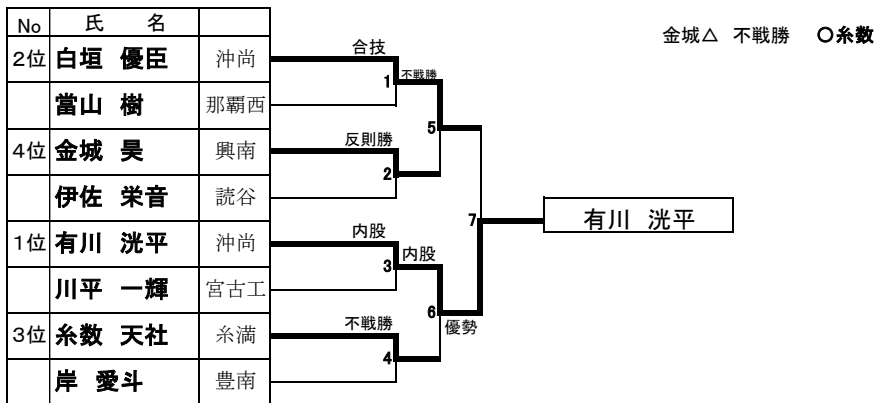

男子-90kg級

3位決定