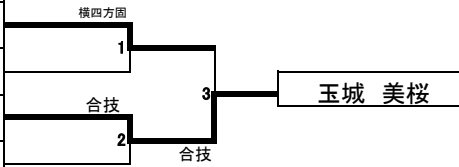

女子-63kg 級

No	氏名	
1位	島袋 芽子	沖尚
2位	嘉数 あき	糸満

女子-70kg 級

No	氏名	
2位	山中 あきの	沖尚
3位	松田 彩稀美	読谷
1位	玉城 美桜	沖尚
4位	與那 はるな	糸満

3位決定

松田○ 横四方固 △與那

女子-78kg 級

No	氏名	
①	三浦 直美	沖尚

女子 78kg 超級

No	氏名	
①	宮里 心寧	沖尚