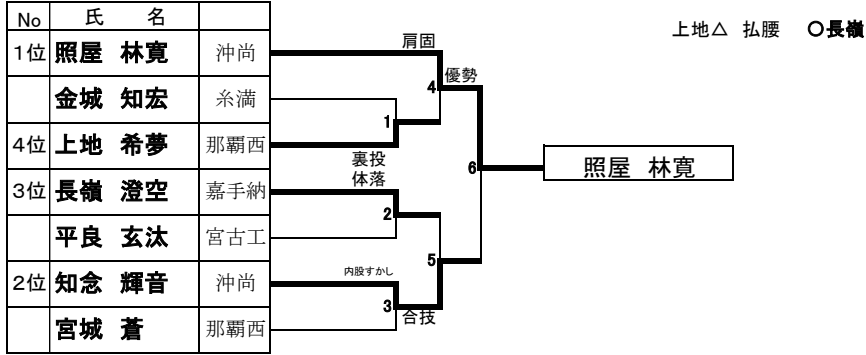

男子-81kg級

3位決定