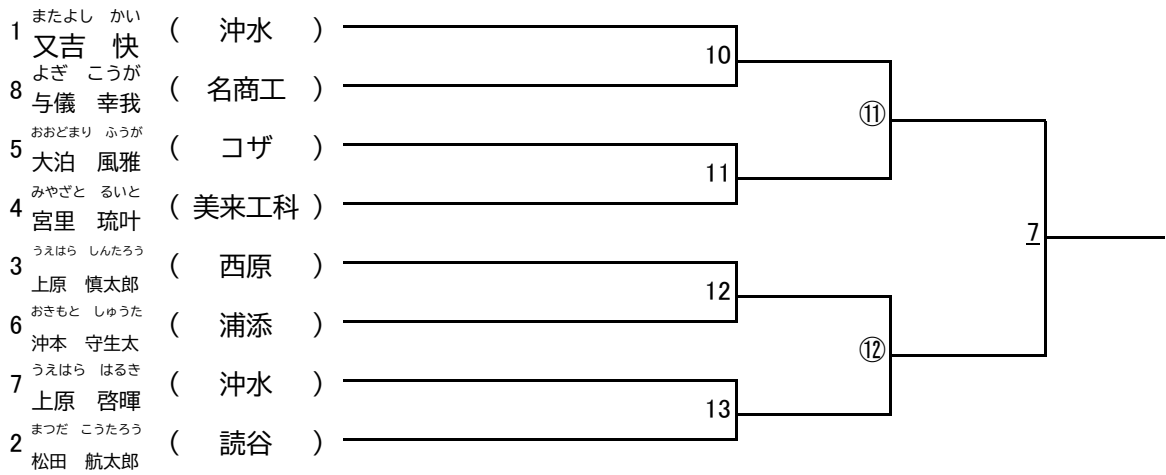

10/21

10/22

10/23

男子の部

ライト級

ライトウェルター級

ウェルター級

ミドル級