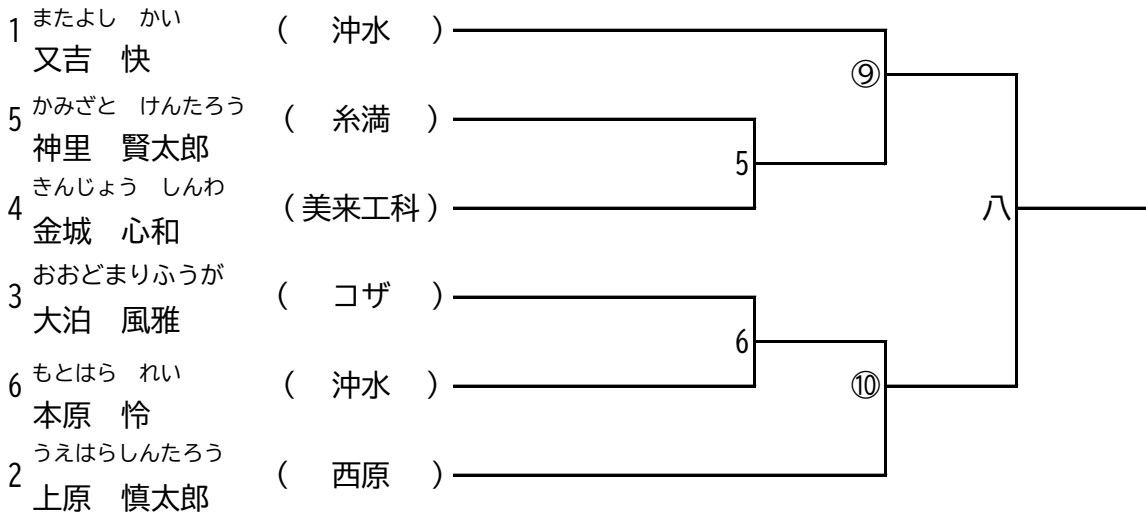

### フライ級

- 1 れいのるず れん (沖水) \_\_\_\_\_  
レイノルズ レン ③
- 4 おやかわ まなと (美来工科) \_\_\_\_\_  
親川 愛斗
- 3 おおしろ ひゅうと (中商) \_\_\_\_\_  
大城 彪斗 ④
- 2 とくみね らいや (沖水) \_\_\_\_\_  
徳嶺 来颯
- 五

バンタム級

ライト級

ライトウェルター級

ウェルター級

九