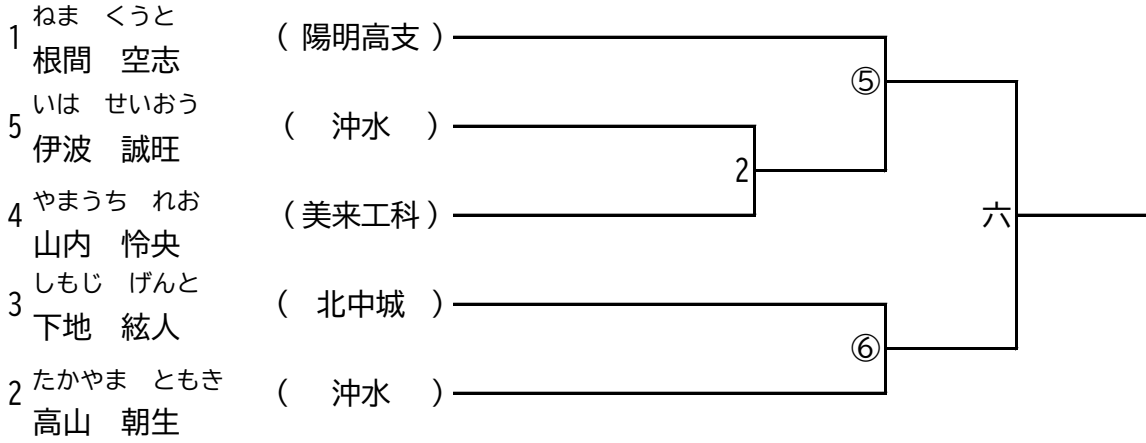

バンタム級

ライト級

ライトウェルター級

ウェルター級

九