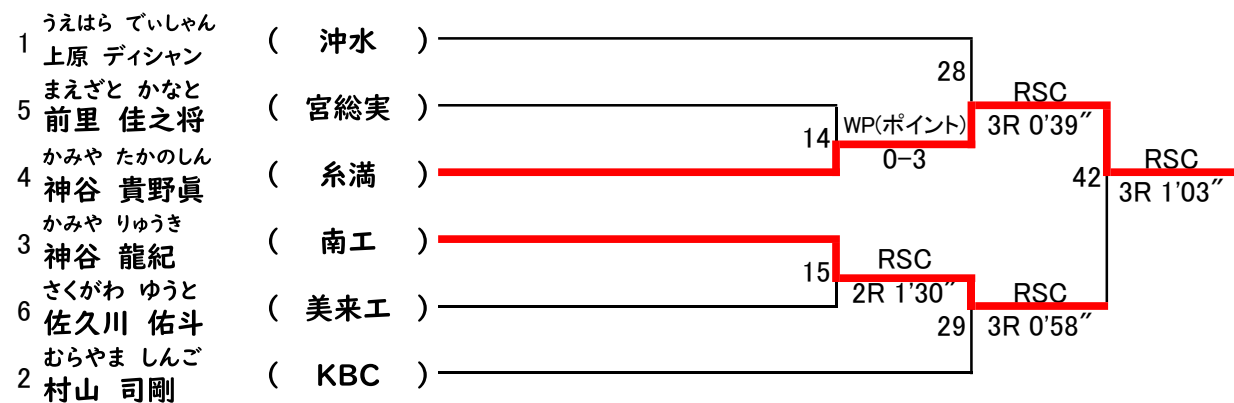

10月11日 10月12日 10月13日 10月14日

フライ級

バンタム級

ライト級

10月11日 10月12日 10月13日 10月14日

ライトウェルター級

1	おおしろ いくや 大城 育哉	( 美里 )	30	WO 不戦
5	かねし つばさ 兼次 翼	( 美来工 )	16	WP(ポイント) 2-1
4	あだにや かずと 安谷屋 一斗	( 嘉手納 )	43	RSC 1R 1'08"
3	いちかわ れん 市川 蓮	( 浦添 )	17	ABD(棄権)
6	かわみつ あやと 川満 亜弥斗	( 宮総実 )	31	WP(ポイント) 3-0
2	くらした りょう 蔵下 諒	( 沖水 )		