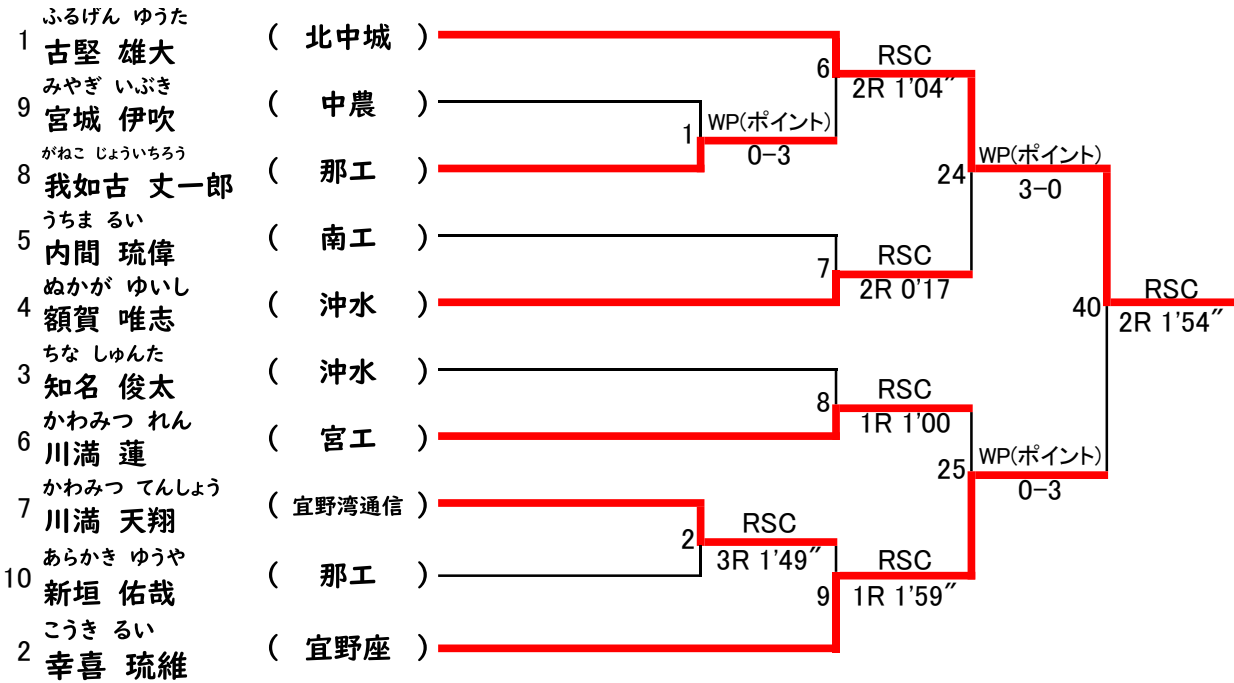

男子の部

ピン級

1 しもじ ひびき ( 沖工 ) 20 RSC  
下地 響 1R 1'35"  
4 ふじもと ゆうおう ( 沖水 ) 38 RSC  
藤本 優桜 3R 0'39"  
3 あらかき こうは ( 沖水 ) 21 WP(ポイント)  
新垣 豪晃 3-0  
2 くによし しんのすけ ( 向陽 )

ライトフライ級

1 うらそえ ともあき ( 昭葉附 ) 22 RSC  
浦添 朝朗 2R 1'25"  
5 なかむら ひゆうが ( 沖水 ) 4 RSC  
仲村 彪我 1R 0'54"  
4 まつばら そうま ( 美来工 ) 39 RSC  
松原 想磨 3R 1'51"  
3 どうま こうせい ( 宮総実 ) 5 WO  
当真 好誠 不戦  
6 ひらなか けいと ( 沖水 ) 23 WP(ポイント)  
平仲 恵人 0-3  
2 にしはら せいと ( 浦添 )

10月11日 10月12日 10月13日 10月14日

フライ級

バンタム級

ライト級

10月11日 10月12日 10月13日 10月14日

ライトウェルター級

1	おおしろ いくや 大城 育哉	( 美里 )	30	WO 不戦
5	かねし つばさ 兼次 翼	( 美来工 )	16	WP(ポイント) 2-1
4	あだにや かずと 安谷屋 一斗	( 嘉手納 )	43	RSC 1R 1'08"
3	いちかわ れん 市川 蓮	( 浦添 )	17	ABD(棄権)
6	かわみつ あやと 川満 亜弥斗	( 宮総実 )	31	WP(ポイント) 3-0
2	くらした りょう 蔵下 諒	( 沖水 )		