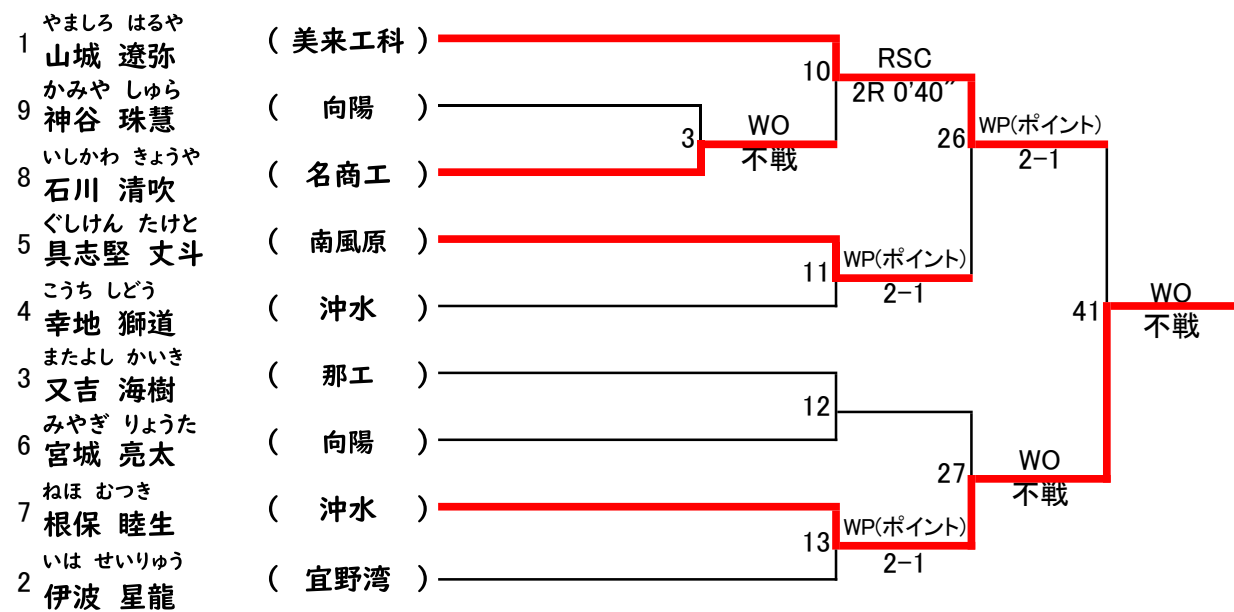

10月11日 10月12日 10月13日 10月14日

女子の部

ピン級

1 ひだか あんじゅ ( 南風原 ) 35 WO  
日高 杏樹 不戦

フライ級

1 またよし ひな ( 知念 ) 36 WO  
又吉 姫菜 不戦

バンタム級

1 おやふそ もも ( 浦添 ) 37 WO  
親富祖 桃 不戦

男子の部

ピン級

1 しもじ ひびき ( 沖工 ) 20 RSC  
下地 響 1R 1'35"  
4 ふじもと ゆうおう ( 沖水 ) 38 RSC  
藤本 優桜 3R 0'39"  
3 あらかき こうは ( 沖水 ) 21 WP(ポイント)  
新垣 豪晃 3-0  
2 くによし しんのすけ ( 向陽 )

ライトフライ級

1 うらそえ ともあき ( 昭葉附 ) 22 RSC  
浦添 朝朗 2R 1'25"  
5 なかむら ひゆうが ( 沖水 ) 4 RSC  
仲村 彪我 1R 0'54"  
4 まつばら そうま ( 美来工 ) 39 RSC  
松原 想磨 3R 1'51"  
3 どうま こうせい ( 宮総実 ) 5 WO  
当真 好誠 不戦  
6 ひらなか けいと ( 沖水 ) 23 WP(ポイント)  
平仲 恵人 0-3  
2 にしはら せいと ( 浦添 )

10月11日 10月12日 10月13日 10月14日

フライ級

バンタム級

ライト級

10月11日 10月12日 10月13日 10月14日

ライトウェルター級

1	おおしろ いくや 大城 育哉	( 美里 )	30	WO 不戦
5	かねし つばさ 兼次 翼	( 美来工 )	16	WP(ポイント) 2-1
4	あだにや かずと 安谷屋 一斗	( 嘉手納 )	43	RSC 1R 1'08"
3	いちかわ れん 市川 蓮	( 浦添 )	17	ABD(棄権)
6	かわみつ あやと 川満 亜弥斗	( 宮総実 )	31	WP(ポイント) 3-0
2	くらした りょう 蔵下 諒	( 沖水 )		