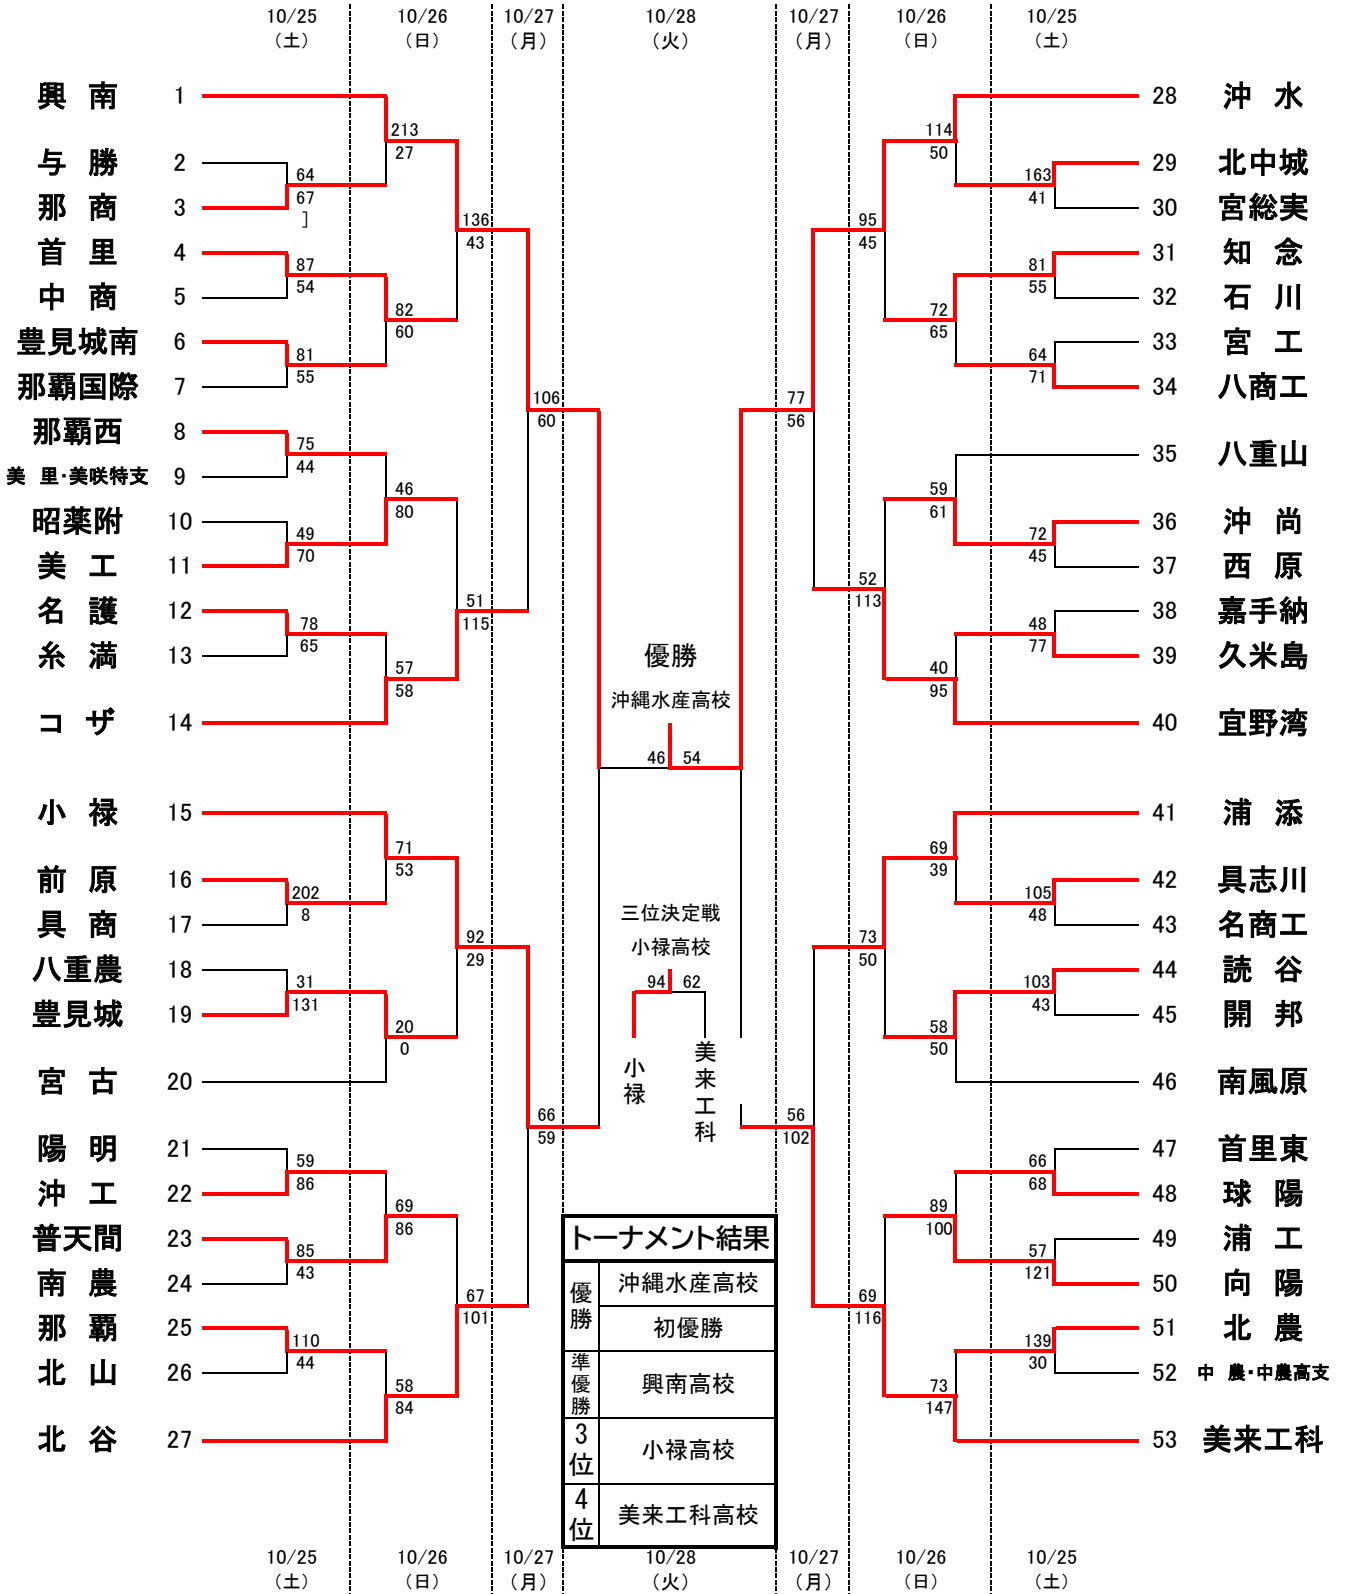

# 令和7年度沖縄県高等学校新人体育大会 バasketボール競技

1試合目	10/25・26	10/27・28
2試合目	9:00	9:00
3試合目	10:30	10:40
4試合目	12:00	12:20
5試合目	13:30	14:00
5試合目	15:00	

## 女子の部

会場	A・B	… 沖 縄 市 体 育 館
	C・D	… 県 総 合 体 育 館
	E・F	… 小 禄 高 校
	G・H	… 浦 添 高 校
	I・J	… 浦 添 商 業 高 校
	K・L	… 中 部 商 業 高 校
M・N	… 北 部 農 林 高 校	
O・P	… 名 護 商 工 高 校	

- 【厳守事項】**
- 高校会場への車両等の乗入禁止(引率、監督、役員、審判員は可)
  - 高校会場敷地入場、午前8時
  - ※ 今まで駐車ルール・マナーの悪さがあり、「会場への乗入禁止」の現状に至ります。また、会場敷地内への入場は、会場校担当の負担軽減の為、時間を設定しています。しかし、現在でも駐車ルール・マナーを守らない、係の職員や生徒に悪態をつく人がいて大変迷惑しています。指示に素直に従ってください。
  - ベンチメンバー外生徒、応援団、観客のフロアへの入場禁止
  - トレーナーのピブス着用とベンチエリア外待機
  - ベンチエリア(椅子、シート等)の汗や水滴を拭く雑巾は各チーム準備、会場のモップ使用禁止

# 令和7年度沖縄県高等学校新人体育大会 バasketボール競技

1試合目	10/25・26	9:00	9:00
2試合目	10/30	10:40	
3試合目	12:00	12:20	
4試合目	13:30	14:00	
5試合目	15:00		

## 男子の部

会場	A・B	…	沖縄市体育館
	C・D	…	県総合体育館
	E・F	…	小禄高校
	G・H	…	浦添高校
	I・J	…	浦添商業高校
	K・L	…	中部商業高校
	M・N	…	北部農林高校
	O・P	…	名護商工高校

**【厳守事項】**

- 高校会場への車両等の乗入禁止(引率、監督、役員、審判員は可)
- 高校会場敷地内入場、午前8時
- ※今まで駐車ルール・マナーの悪さがあり、「会場への乗入禁止」の現状に至ります。また、会場敷地内への入場は、会場校担当の負担軽減の為、時間を設定しています。しかし、現在でも駐車ルール・マナーを守らない、係の職員や生徒に悪態をつく人がいて大変迷惑しています。指示に素直に従ってください。
- ベンチメンバー外生徒、応援団、観客のフロアへの入場禁止
- トレーナーのビブス着用とベンチエリア外待機
- ベンチエリア(椅子、シート等)の汗や水滴を拭く雑巾は各チーム準備
- 会場のモップ使用禁止