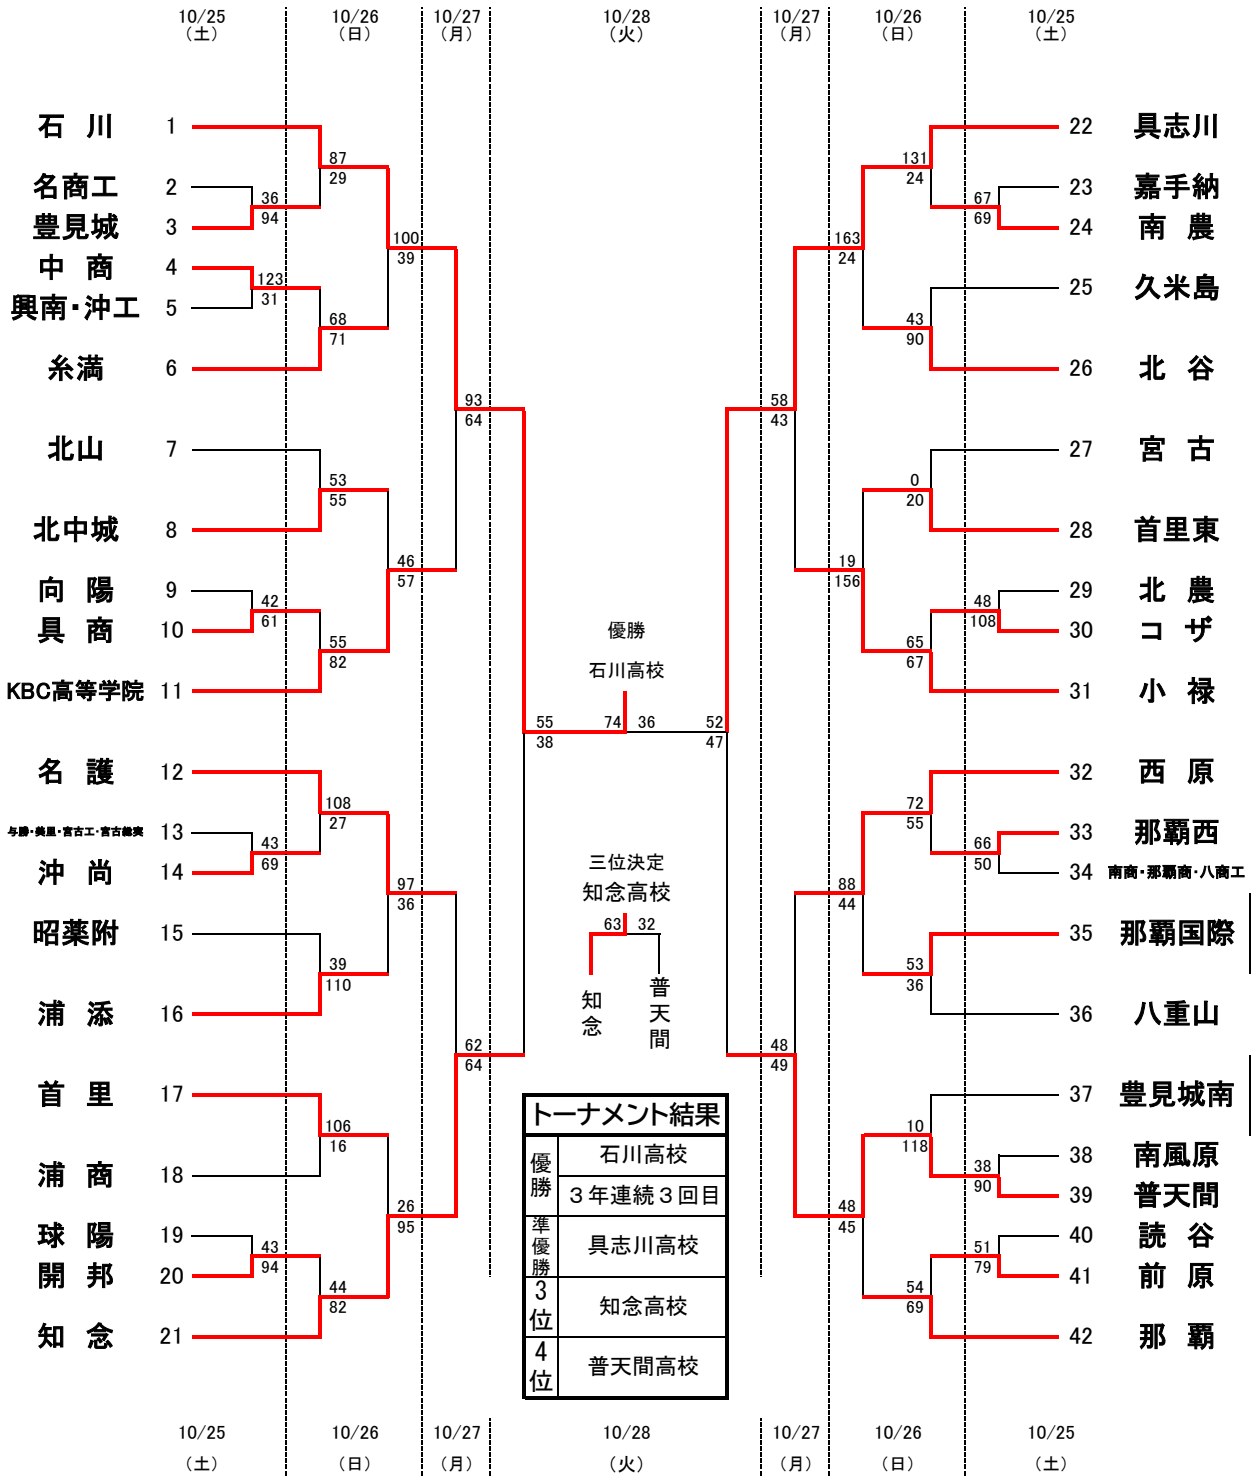

# 令和7年度沖縄県高等学校新人体育大会 バasketボール競技

1試合目	10/25・26	10/27・28
2試合目	9:00	9:00
3試合目	10:30	10:40
4試合目	12:00	12:20
5試合目	13:30	14:00
5試合目	15:00	

## 女子の部

会場	A・B	… 沖 縄 市 体 育 館
	C・D	… 県 総 合 体 育 館
	E・F	… 小 禄 高 校
	G・H	… 浦 添 高 校
	I・J	… 浦 添 商 業 高 校
	K・L	… 中 部 商 業 高 校
M・N	… 北 部 農 林 高 校	
O・P	… 名 護 商 工 高 校	

- 【厳守事項】**
- 高校会場への車両等の乗入禁止(引率、監督、役員、審判員は可)
  - 高校会場敷地入場、午前8時
  - ※ 今まで駐車ルール・マナーの悪さがあり、「会場への乗入禁止」の現状に至ります。また、会場敷地内への入場は、会場校担当の負担軽減の為、時間を設定しています。しかし、現在でも駐車ルール・マナーを守らない、係の職員や生徒に悪態をつく人がいて大変迷惑しています。指示に素直に従ってください。
  - ベンチメンバー外生徒、応援団、観客のフロアへの入場禁止
  - トレーナーのピブス着用とベンチエリア外待機
  - ベンチエリア(椅子、シート等)の汗や水滴を拭く雑巾は各チーム準備、会場のモップ使用禁止

# 令和7年度沖縄県高等学校新人体育大会 バasketボール競技

1試合目	10/25・26	9:00	9:00
2試合目	10/30	10:40	
3試合目	12:00	12:20	
4試合目	13:30	14:00	
5試合目	15:00		

## 男子の部

会場	A・B	…	沖縄市体育館
	C・D	…	県総合体育館
	E・F	…	小禄高校
	G・H	…	浦添高校
	I・J	…	浦添商業高校
	K・L	…	中部商業高校
	M・N	…	北部農林高校
	O・P	…	名護商工高校

**【厳守事項】**

- 高校会場への車両等の乗入禁止(引率、監督、役員、審判員は可)
- 高校会場敷地内入場、午前8時
- ※今まで駐車ルール・マナーの悪さがあり、「会場への乗入禁止」の現状に至ります。また、会場敷地内への入場は、会場校担当の負担軽減の為、時間を設定しています。しかし、現在でも駐車ルール・マナーを守らない、係の職員や生徒に悪態をつく人がいて大変迷惑しています。指示に素直に従ってください。
- ベンチメンバー外生徒、応援団、観客のフロアへの入場禁止
- トレーナーのビブス着用とベンチエリア外待機
- ベンチエリア(椅子、シート等)の汗や水滴を拭く雑巾は各チーム準備
- 会場のモップ使用禁止