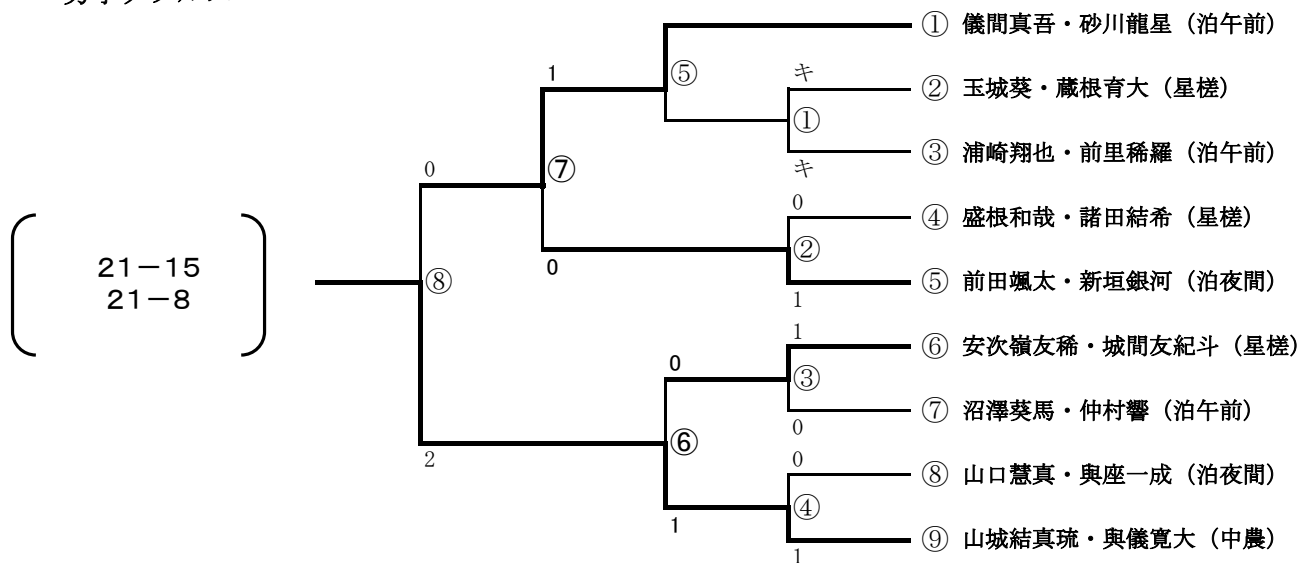

〔団体戦〕

（1）男子

学校名	中部農林	泊(午前)	泊(夜間)	勝 敗	順 位
中部農林		3 - 0	3 - 0	2	1
泊(午前)	0 - 3		2 - 1	1 - 1	2
泊(夜間)	0 - 3	1 - 2		0 - 2	3

（2）女子

泊高校定時制課程午前部

〔個人戦〕

(1) 男子シングルス

(2) 女子シングルス

〔個人戦〕

男子ダブルス

女子ダブルス