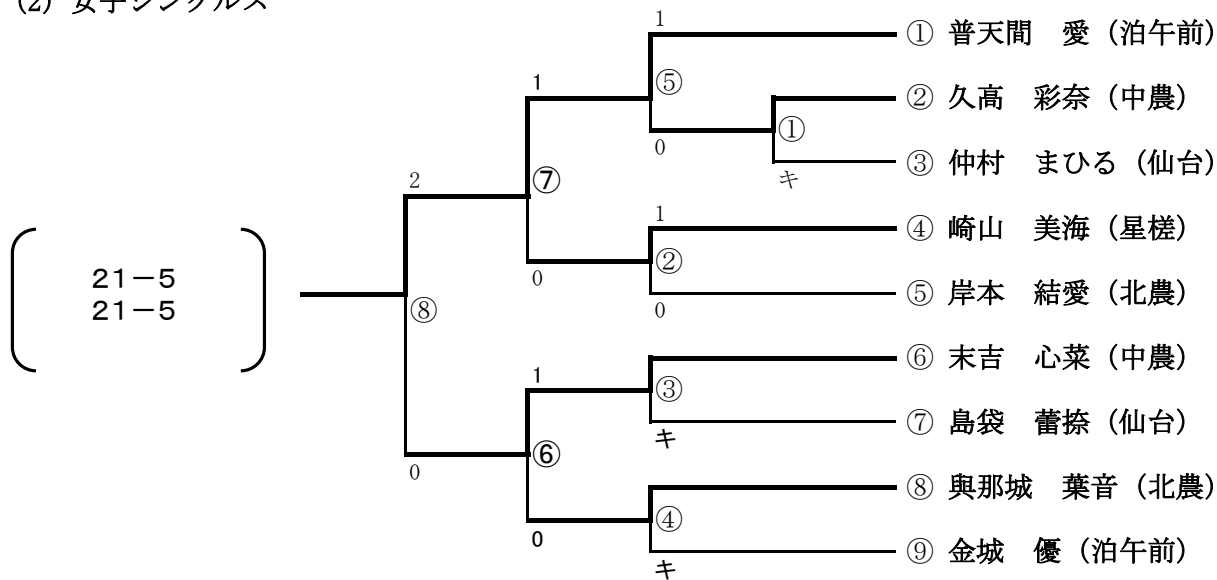

〔団体戦〕

（1）男子

学校名	中部農林	泊(午前)	泊(夜間)	勝 敗	順 位
中部農林		3 - 0	3 - 0	2	1
泊(午前)	0 - 3		2 - 1	1 - 1	2
泊(夜間)	0 - 3	1 - 2		0 - 2	3

（2）女子

泊高校定時制課程午前部

〔個人戦〕

(1) 男子シングルス

(2) 女子シングルス

〔個人戦〕

男子ダブルス

女子ダブルス