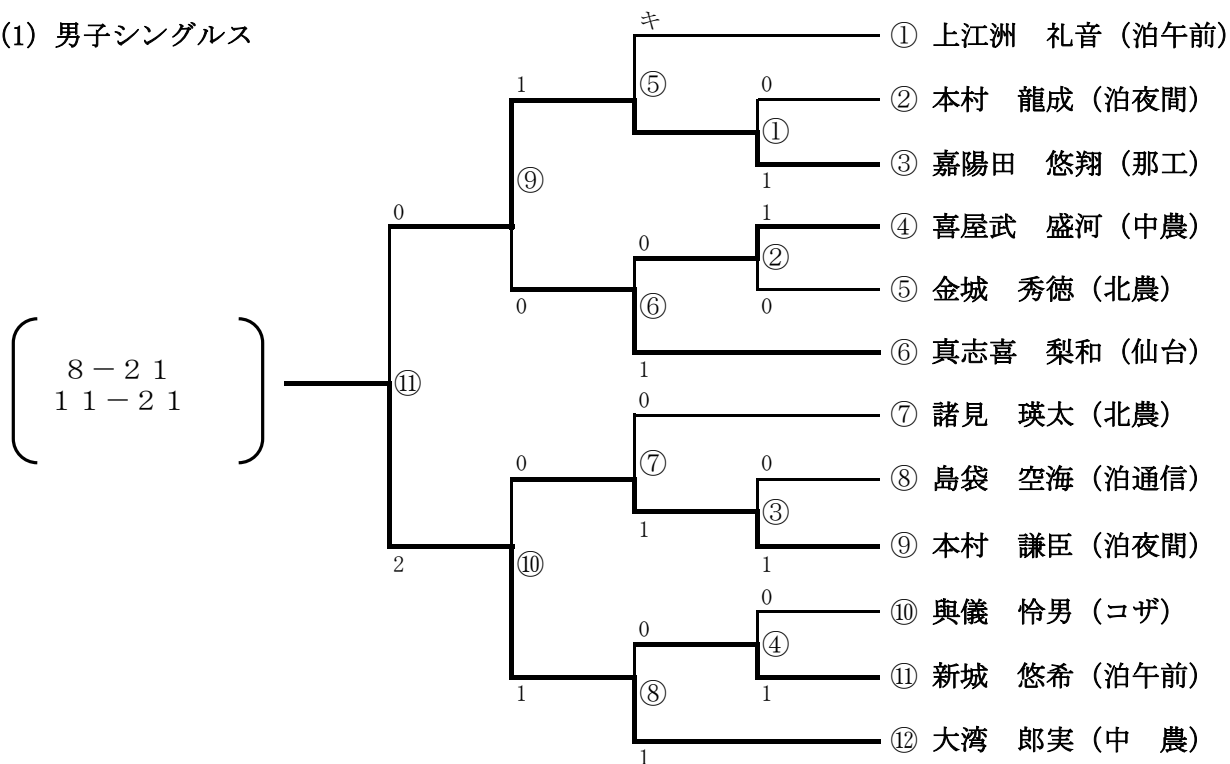

〔団体戦〕

（1）男子

学校名	中部農林	泊(午前)	泊(夜間)	勝 敗	順 位
中部農林		3 - 0	3 - 0	2	1
泊(午前)	0 - 3		2 - 1	1 - 1	2
泊(夜間)	0 - 3	1 - 2		0 - 2	3

（2）女子

泊高校定時制課程午前部

〔個人戦〕

(1) 男子シングルス

(2) 女子シングルス

〔個人戦〕

男子ダブルス

女子ダブルス