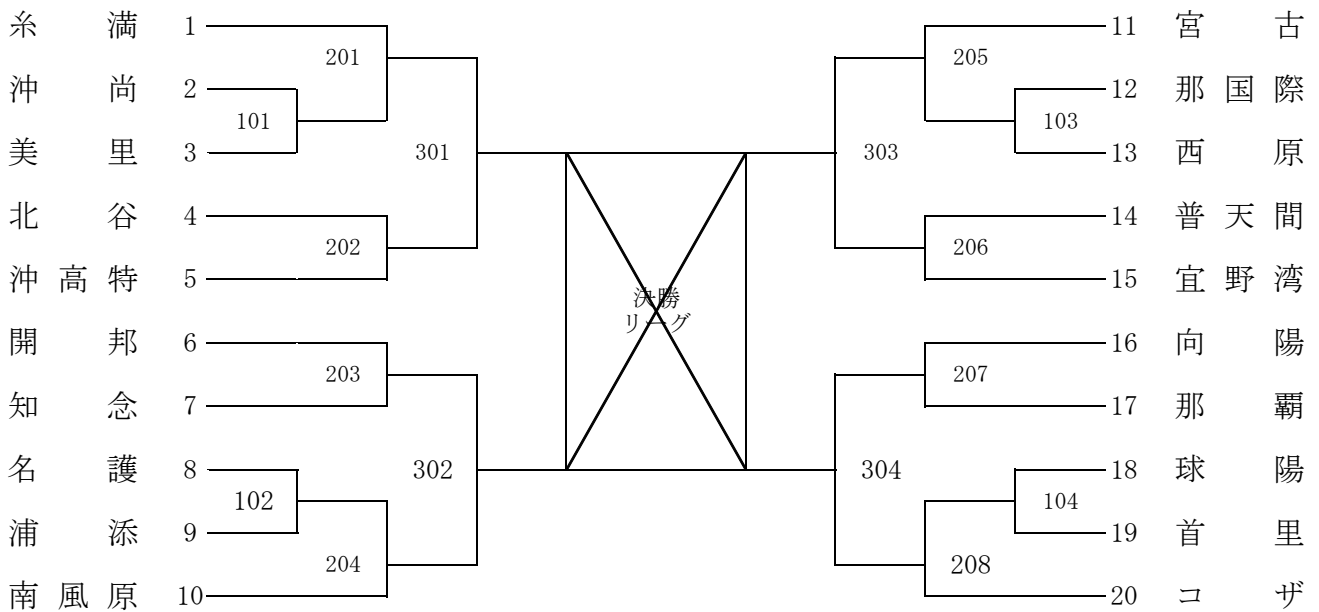

令和6年度沖縄県高等学校総合体育大会

<卓球競技>

男子学校対抗

決勝リーグ					勝敗	順位
1	-	-	-	-		
2	-	-	-	-		
3	-	-	-	-		
4	-	-	-	-		

女子学校対抗

決勝リーグ					勝敗	順位
1	-	-	-	-		
2	-	-	-	-		
3	-	-	-	-		
4	-	-	-	-		

令和6年度沖縄県高等学校総合体育大会 (A)

卓球競技シングルス男子

令和6年度沖縄県高等学校総合体育大会 (B)

卓球競技シングルス男子

令和6年度沖縄県高等学校総合体育大会

卓球競技シングルス女子

令和6年度沖縄県高等学校総合体育大会 (A)

卓球競技ダブルス男子

令和6年度沖縄県高等学校総合体育大会 (B)

卓球競技ダブルス男子

令和6年度沖縄県高等学校総合体育大会

卓球競技ダブルス女子

- 砂狩 川 藍 衣 (宮 古)
- 古波 蔵 明 梨 (那国際)
- 金田 城 来 愛 (球 陽)
- 平西 良 萌 翔 (浦 添)
- 躍宮 場 果 凜 (名 護)
- 大中 城 希 望 (宜野湾)
- 小橋川 優 心 (コ ザ)
- 呉志 我 有 咲 (糸 満)
- 知砂 念 紗 羅 (普天間)
- 山之内 陽 咲 華 (向 陽)
- 仲東 里 愛 心 凜 (南風原)
- 松仲宗 長 花 奈 慈 (冲高特)
- 比前 嘉 惠 礼 奈 (那 覇)
- 銘玉 莉 希 来 葵 琉 (糸 満)
- 安慶名 素 花 (沖 尚)
- 仲安 村 仁 七 花 (那国際)
- 伊宮 波 みつき 綾 花 (宜野湾)
- 仲神 嶺 心 百 合 優 美 (美 里)
- 當新 間 日 奈 野 子 (具志川)
- 新上 谷 莉 穂 乃 (開 邦)
- 池渡嘉 敷 愛 向 日 葵 (向 陽)
- 座井 安 出 みなと 葵 (西 原)
- 仲宗根 城 瑠 美 花 優 (首 里)
- 島新 袋 希 彩 空 華 (北 谷)
- 元仲 井 田 麗 望 奈 姫 (名 護)
- 西玉 銘 城 彩 悠 里 海 (知 念)
- 金富 城 永 瑠 陽 依 花 (コ ザ)