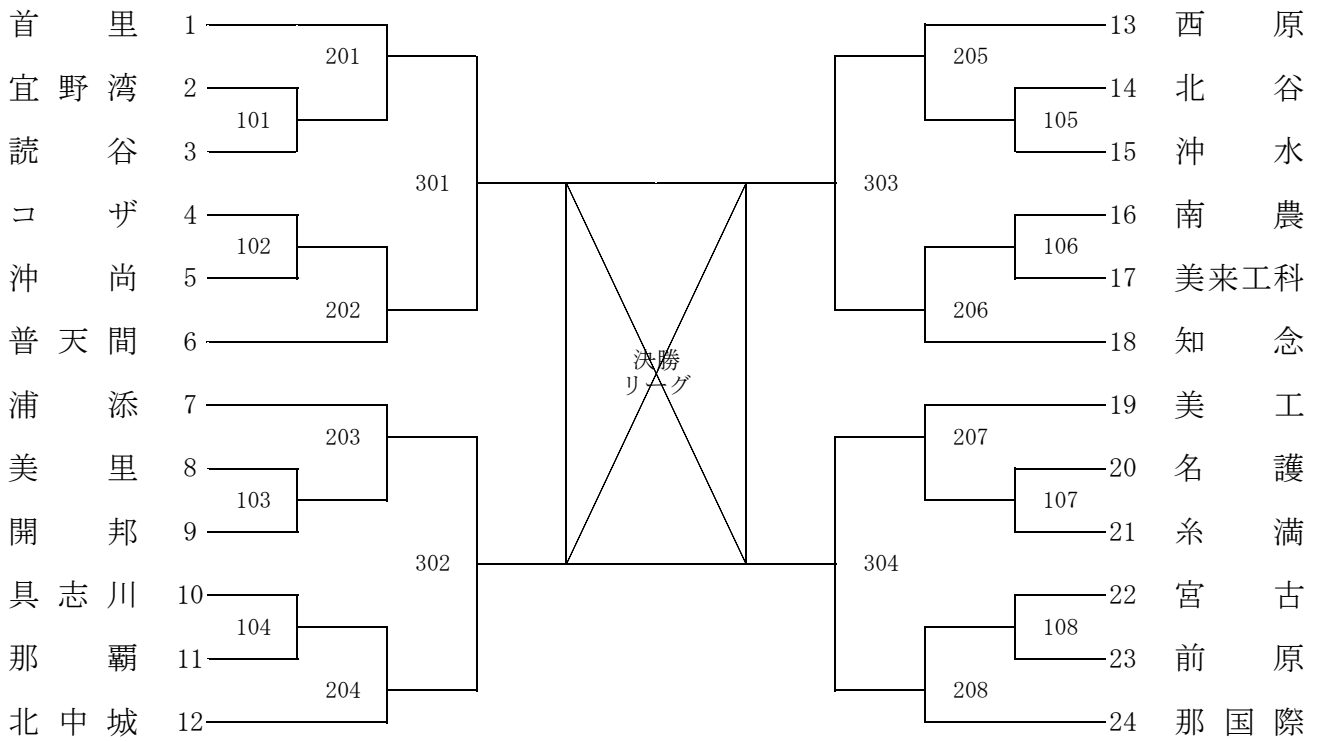

令和6年度沖縄県高等学校総合体育大会

<卓球競技>

男子学校対抗

決勝リーグ					勝敗	順位
1	-	-	-	-		
2	-	-	-	-		
3	-	-	-	-		
4	-	-	-	-		

女子学校対抗

決勝リーグ					勝敗	順位
1	-	-	-	-		
2	-	-	-	-		
3	-	-	-	-		
4	-	-	-	-		

令和6年度沖縄県高等学校総合体育大会 (A)

卓球競技シングルス男子

令和6年度沖縄県高等学校総合体育大会 (B)

卓球競技シングルス男子

令和6年度沖縄県高等学校総合体育大会

卓球競技シングルス女子

令和6年度沖縄県高等学校総合体育大会 (A)

卓球競技ダブルス男子

令和6年度沖縄県高等学校総合体育大会 (B)

卓球競技ダブルス男子

令和6年度沖縄県高等学校総合体育大会

卓球競技ダブルス女子

- 砂狩 川 藍 衣 (宮 古)
- 古波 蔵 明 梨 (那国際)
- 金田 城 来 愛 (球 陽)
- 平西 良 萌 翔 (浦 添)
- 躍宮 場 果 凜 (名 護)
- 大中 城 希 望 (宜野湾)
- 小橋川 優 心 (コ ザ)
- 呉志 我 有 咲 (糸 満)
- 知砂 念 紗 羅 (普天間)
- 山之内 陽 咲 華 (向 陽)
- 仲東 里 愛 心 凜 (南風原)
- 松仲宗 長 花 奈 慈 (冲高特)
- 比前 嘉 惠 礼 奈 (那 覇)
- 銘玉 莉 希 来 葵 琉 (糸 満)
- 安慶名 素 花 (沖 尚)
- 仲安 村 仁 七 花 (那国際)
- 伊宮 波 みつき 綾 花 (宜野湾)
- 仲神 嶺 心 百 合 優 美 (美 里)
- 當新 間 日 奈 野 子 (具志川)
- 新上 谷 莉 穂 乃 (開 邦)
- 池渡嘉 敷 愛 向 日 葵 (向 陽)
- 座井 安 出 みなと 葵 (西 原)
- 仲宗根 城 瑠 美 花 優 (首 里)
- 島新 袋 希 彩 空 華 (北 谷)
- 元仲 井 田 麗 望 奈 姫 (名 護)
- 西玉 銘 城 彩 悠 里 海 (知 念)
- 金富 城 永 瑠 陽 依 花 (コ ザ)