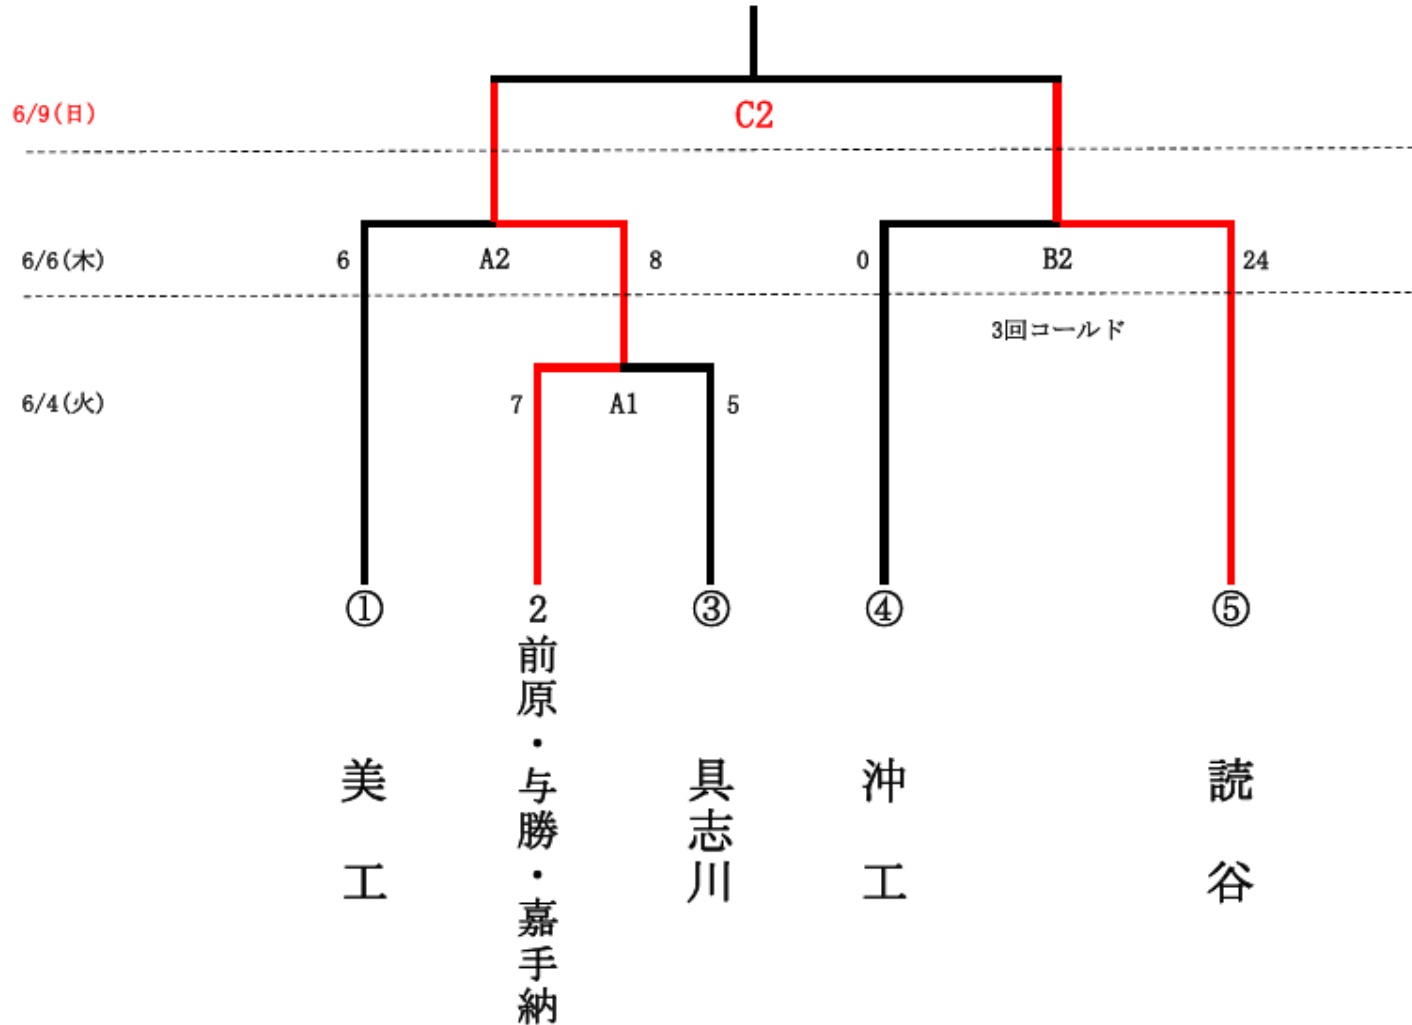

# 令和6年度 沖縄県高等学校総合体育大会ソフトボール競技

A球場：読谷村運動広場（体育館側）  
B球場：読谷村運動広場（野球場側）  
C球場：読谷村多目的広場（野球場側）  
D球場：読谷村多目的広場（役場側）  
試合開始時間：9時～

男子

# 令和6年度 沖縄県高等学校総合体育大会ソフトボール競技

A 球場：読谷村運動広場（体育館側）  
 B 球場：読谷村運動広場（野球場側）  
 C 球場：読谷村多目的広場（野球場側）  
 D 球場：読谷村多目的広場（役場側）  
 試合開始時間：9時～

女子